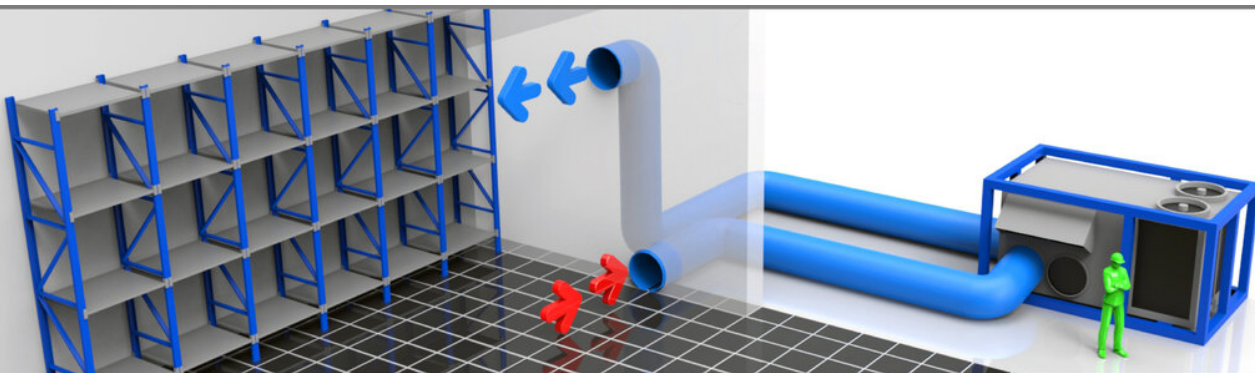

Rooftop airco's

AC05i Rooftop airco / warmtepomp

Zeer geluidsarme luchtgekoelde airconditioner/warmtepomp met een koel- en verwarmingsvermogen van 62 kW / 56 kW . De unit is energiezuinig en zowel in de zomer als in de winter te gebruiken. Door de stekkerklare uitvoering is deze machine erg eenvoudig te installeren en te bedienen. De unit is gebouwd in een robuust stalen frame voorzien van roosters zodat de condensor niet kan beschadigen en eenvoudig met behulp van een heftruck of kraan verplaatst kan worden.

Technische Specificaties **AC05i**

Koelvermogen ¹	62 kW	Aanbevolen zekeringen	63/125 A	Geluidsniveau (op 10 m)	38 dB(A)
Verwarmingsvermogen ²	56 kW	Uitblaasttemperatuur (min.)	16 °C	Gewicht	1645 kg
Opgenomen vermogen	18.7 kW	Max. binnentemperatuur	33 °C	Luchtslang(en)	2x500 mm
Elektrische aansluiting	63 A CEE	Lengte	3530 mm	Stroom (nominaal)	55/101 A
Bedrijfsspanning	400 V	Breedte	2450 mm		
Fasen	3 + N + A	Hoogte	1880 mm		