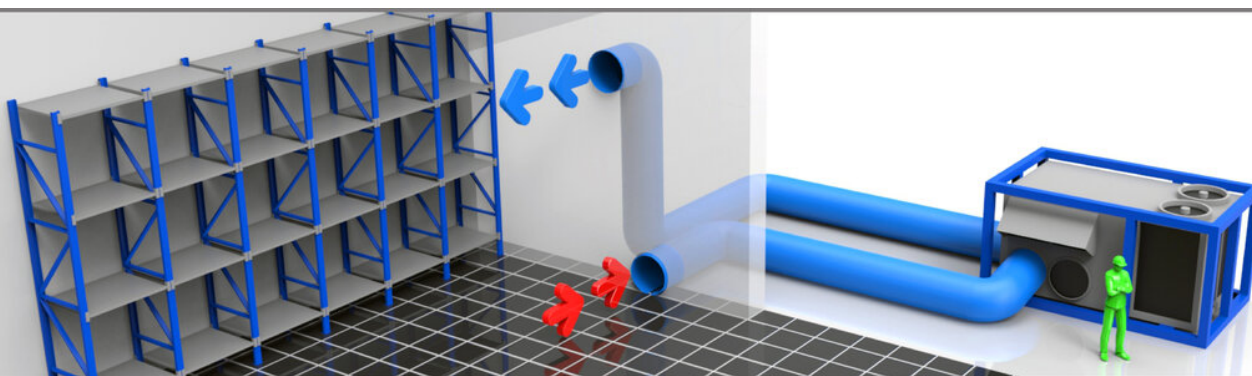

## Rooftop airco's **AC05i Rooftop airco / warmtepomp**

Zeer geluidsarme luchtgekoelde airconditioner/warmtepomp met een koel- en verwarmingsvermogen van 62 kW / 56 kW . De unit is energiezuinig en zowel in de zomer als in de winter te gebruiken. Door de stekkerklare uitvoering is deze machine erg eenvoudig te installeren en te bedienen. De unit is gebouwd in een robuust stalen frame voorzien van roosters zodat de condensor niet kan beschadigen en eenvoudig met behulp van een heftruck of kraan verplaatst kan worden.

### Technische Specificaties **AC05i**

Koelvermogen <sup>1</sup>	62 kW	Aanbevolen zekeringen	63/125 A	Geluidsniveau (op 10 m)	38 dB(A)
Verwarmingsvermogen <sup>2</sup>	56 kW	Uitblaasttemperatuur (min.)	16 °C	Gewicht	1645 kg
Opgenomen vermogen	18.7 kW	Max. binnentemperatuur	33 °C	Warme-lucht slang (diam.)	2x500 mm
Elektrische aansluiting	63 A CEE	Lengte	3530 mm	Stroom (nominaal)	55/101 A
Bedrijfsspanning	400 V	Breedte	2450 mm		
Fasen	3 + N + A	Hoogte	1880 mm		