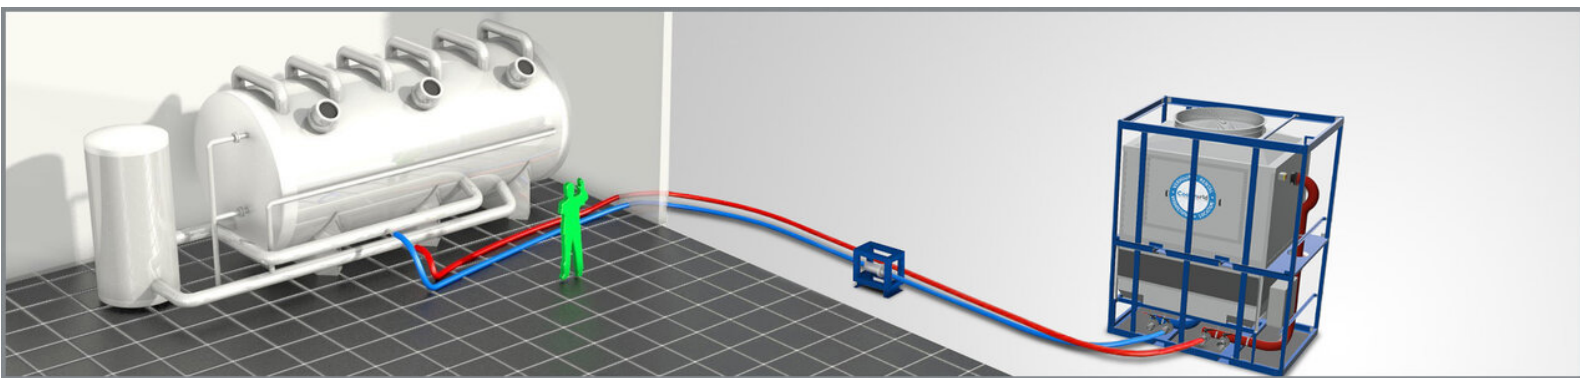

Koeltorens

CT1000 Koeltoren

Met een tijdelijke verdampingskoeltoren van Coolworld breng je koelwater op de juiste temperatuur en voorkom je productieverlies. U blijft uw productiecapaciteit volledig benutten. Snel en op maat. Coolworld volgt je koeltoren op afstand en zorgt dat hij optimaal presteert.

Technische Specificaties **CT1000**

Koelvermogen ¹	1.000 kW	Wateraansluiting	2 x 2 x DN100 / 4" Bauer Bauer	Gewicht	3650 kg
Stroom (nominaal)	24 A	Lengte	3795 mm	Geluidsniveau (op 10 m)	64 dB(A)
Elektrische aansluiting	32A/5p CEE	Breedte	2450 mm		
Aanbevolen zekeringen	32 A	Hoogte	4880 mm		