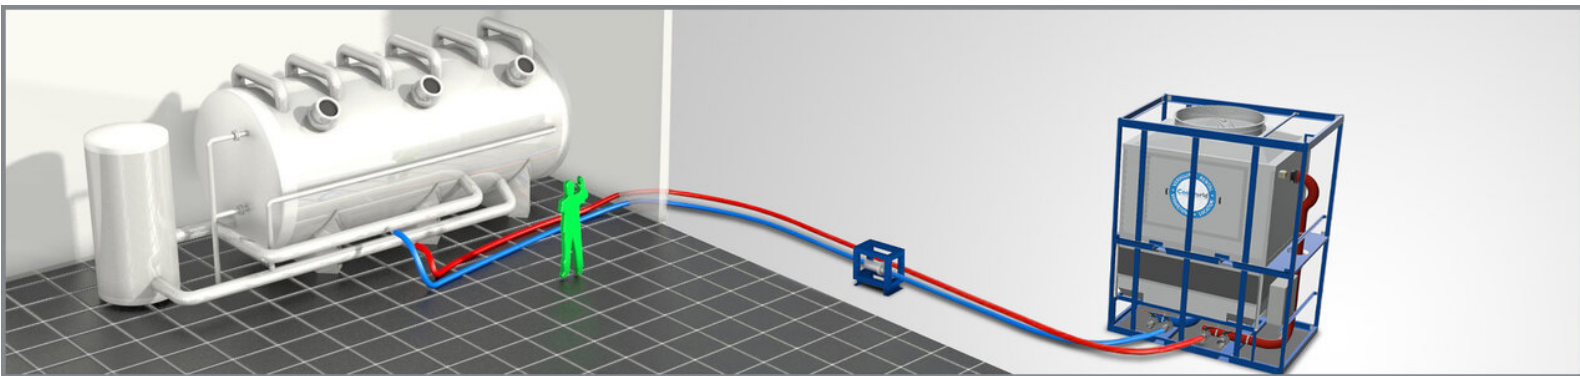

## CT1000 Koeltoren

Met een tijdelijke verdampingskoeltoren van Coolworld breng je koelwater op de juiste temperatuur en voorkom je productieverlies. U blijft uw productiecapaciteit volledig benutten. Snel en op maat. Coolworld volgt je koeltoren op afstand en zorgt dat hij optimaal presteert.

### Technische Specificaties CT1000

Koelvermogen <sup>1</sup>	1.000 kW	Wateraansluiting	2 x 2 x DN100 / 4" Bauer Bauer	Gewicht	3650 kg
Stroom (nominaal)	24 A	Lengte	3795 mm	Geluidsniveau (op 10 m)	64 dB(A)
Elektrische aansluiting	32A/5p CEE	Breedte	2450 mm		
Aanbevolen zekeringen	32 A	Hoogte	4880 mm		