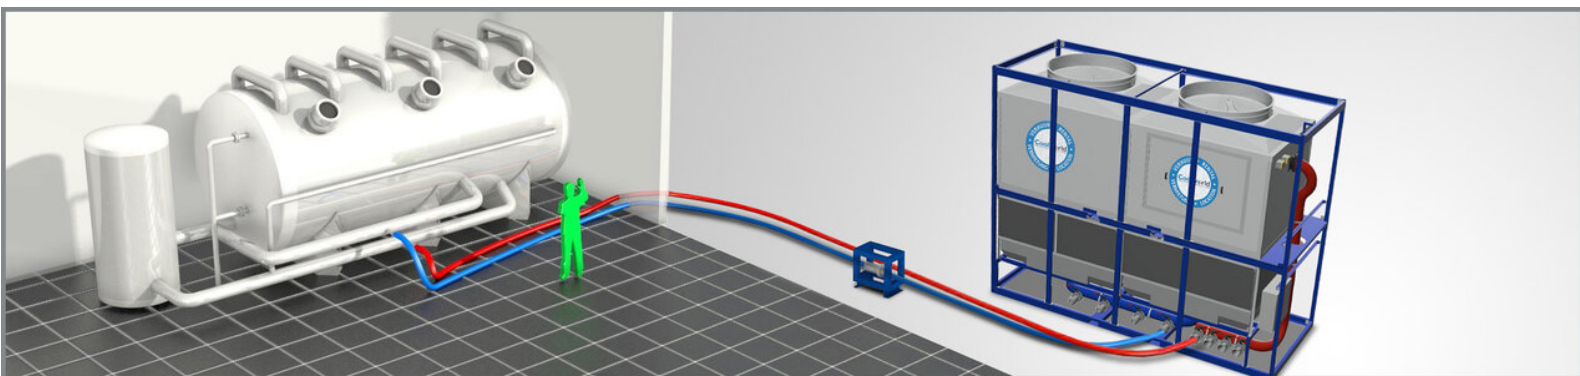

Koeltorens

CT2000 Koeltoren

Met een tijdelijke verdampingskoeltoren van Coolworld breng je koelwater op de juiste temperatuur en voorkom je productieverlies. U blijft uw productiecapaciteit volledig benutten. Snel en op maat. Coolworld volgt je koeltoren op afstand en zorgt dat hij optimaal presteert.

Technische Specificaties **CT2000**

Koelvermogen ¹	1.850 kW	Wateraansluiting	2 x 4 x DN100 / 4" Bauer Bauer	Gewicht	4300 kg
Stroom (nominaal)	47 A	Lengte	6400 mm	Geluidsniveau (op 10 m)	66 dB(A)
Elektrische aansluiting	63A5/5p CEE	Breedte	2450 mm		
Aanbevolen zekeringen	63 A	Hoogte	5150 mm		