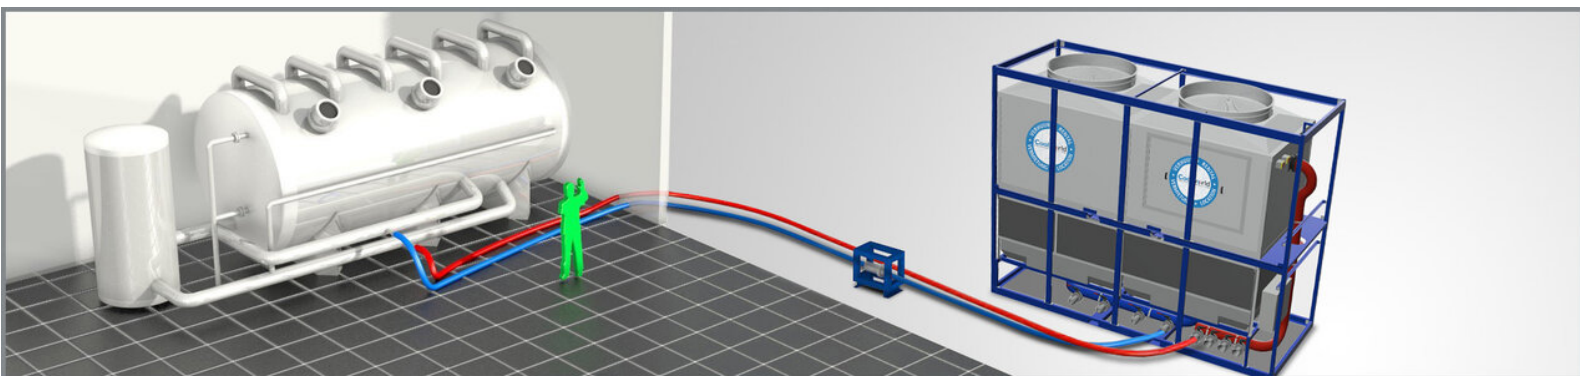

Koeltorens

CT2000 Koeltoren

Met een tijdelijke verdampingskoeltoren van Coolworld breng je koelwater op de juiste temperatuur en voorkom je productieverlies. U blijft uw productiecapaciteit volledig benutten. Snel en op maat. Coolworld volgt je koeltoren op afstand en zorgt dat hij optimaal presteert.

Technische Specificaties **CT2000**

Koelvermogen ¹	1.850 kW	Wateraansluiting	2 x 4 x DN100 / 4" Bauer Bauer	Gewicht	5500 kg
Stroom (nominaal)	47 A	Lengte	6400 mm	Geluidsniveau (op 10 m)	66 dB(A)
Elektrische aansluiting	63A5/5p CEE	Breedte	2450 mm		
Aanbevolen zekeringen	63 A	Hoogte	5150 mm		