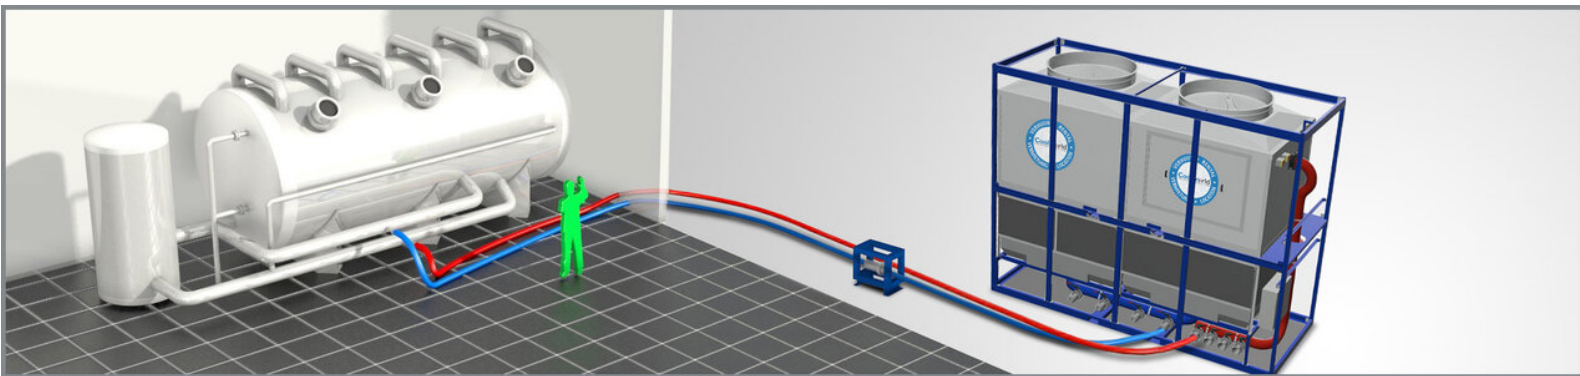

Koeltorens

CT2000 Koeltoren

Met een tijdelijke verdampingskoeltoren van Coolworld breng je koelwater op de juiste temperatuur en voorkom je productieverlies. U blijft uw productiecapaciteit volledig benutten. Snel en op maat. Coolworld volgt je koeltoren op afstand en zorgt dat hij optimaal presteert.

Technische Specificaties **CT2000**

Koelvermogen ¹	1.850 kW	Wateraansluiting	2 x 4 x DN100 / 4" Bauer Bauer	Gewicht	5500 kg
Stroom (nominaal)	47 A	Lengte	6400 mm	Geluidsniveau (op 10 m)	66 dB(A)
Elektrische aansluiting	63A5/5p CEE	Breedte	2450 mm		
Aanbevolen zekeringen	63 A	Hoogte	5150 mm		