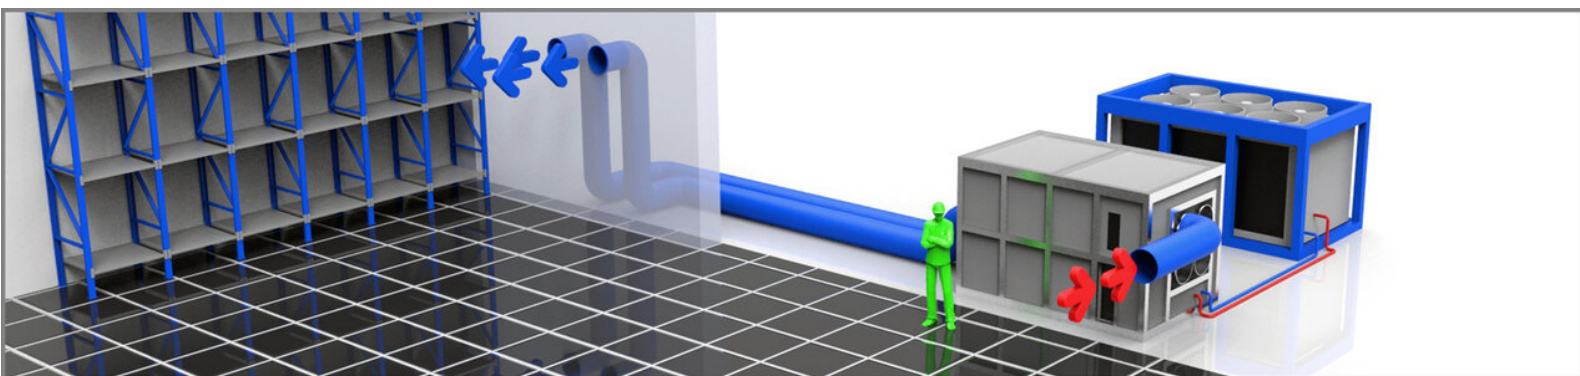

### LU34 Airhandler

Energiezuinige Eurovent klasse A watergekoelde ventilatie-unit met een koelvermogen van 340 kW, uitgevoerd met extra sterke ventilatoren waardoor een grote luchtwerp verkregen wordt. De unit is stekkerklaar en eenvoudig te installeren door het gebruik van snelkoppelingen. De unit kan eenvoudig met behulp van een heftruck of kraan worden verplaatst.

### Technische Specificaties LU34

Koelvermogen <sup>1</sup>	337 kW	Elektrische aansluiting	32 A CEE	Breedte	2380 mm
Stroom (nominaal)	30 A	Aanbevolen zekeringen	32 A	Hoogte	2250 mm
Capaciteitsstappen	Freq. contr.	Fasen	3 + PE	Gewicht	2200 kg
Luchthoeveelheid (max.)	36000 m <sup>3</sup> /h	Wateraansluiting	2" Bauer	Geluidsniveau (op 10 m)	66 dB(A)
Bedrijfsspanning	400 V	Luchtslang(en)	4 x 500 / 2 x 1000 mm		
Externe (Lucht)druk	1000 Pa	Lengte	2630 mm		

<sup>1</sup> Water 6 - 12 °C luchtintrede 30 °C / 60% RV