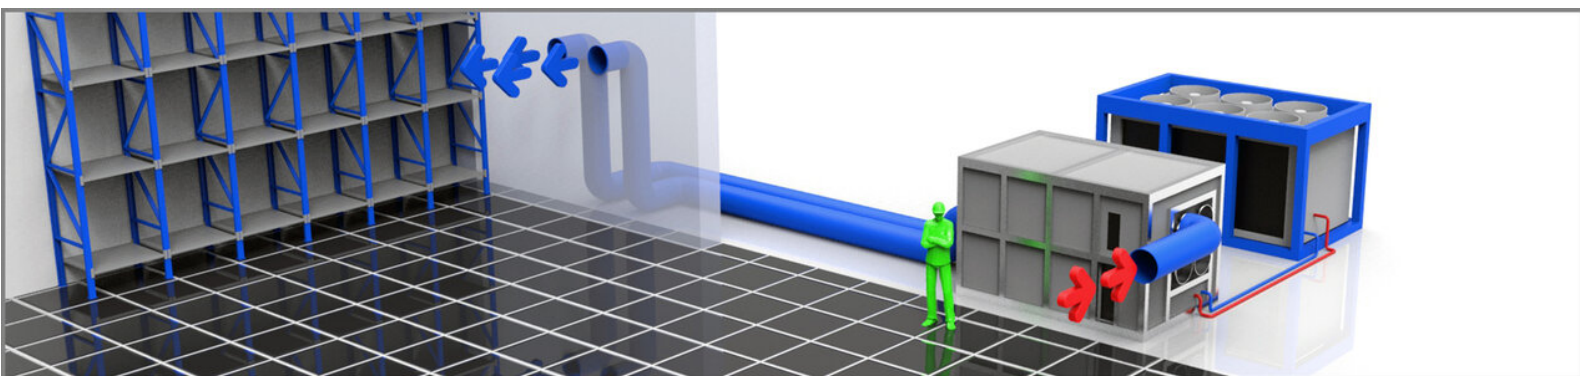

Airhandlers

LU34 Airhandler

Energiezuinige Eurovent klasse A watergekoelde ventilatie-unit met een koelvermogen van 340 kW, uitgevoerd met extra sterke ventilatoren waardoor een grote luchtworp verkregen wordt. De unit is stekkerklaar en eenvoudig te installeren door het gebruik van snelkoppelingen. De unit kan eenvoudig met behulp van een heftruck of kraan worden verplaatst.

Technische Specificaties LU34

Koelvermogen ¹	337 kW	Elektrische aansluiting	32 A CEE	Breedte	2380 mm
Stroom (nominaal)	30 A	Aanbevolen zekeringen	32 A	Hoogte	2250 mm
Capaciteitsstappen	Freq. contr.	Fasen	3 + PE	Gewicht	2200 kg
Luchthoeveelheid (max.)	36000 m ³ /h	Wateraansluiting	2" Bauer	Geluidsniveau (op 10 m)	66 dB(A)
Bedrijfsspanning	400 V	Luchtslang(en)	4 x 500 / 2 x 1000 mm		
Externe (Lucht)druk	1000 Pa	Lengte	2630 mm		

¹ Water 6 - 12 °C luchtintrede 30 °C / 60% RV