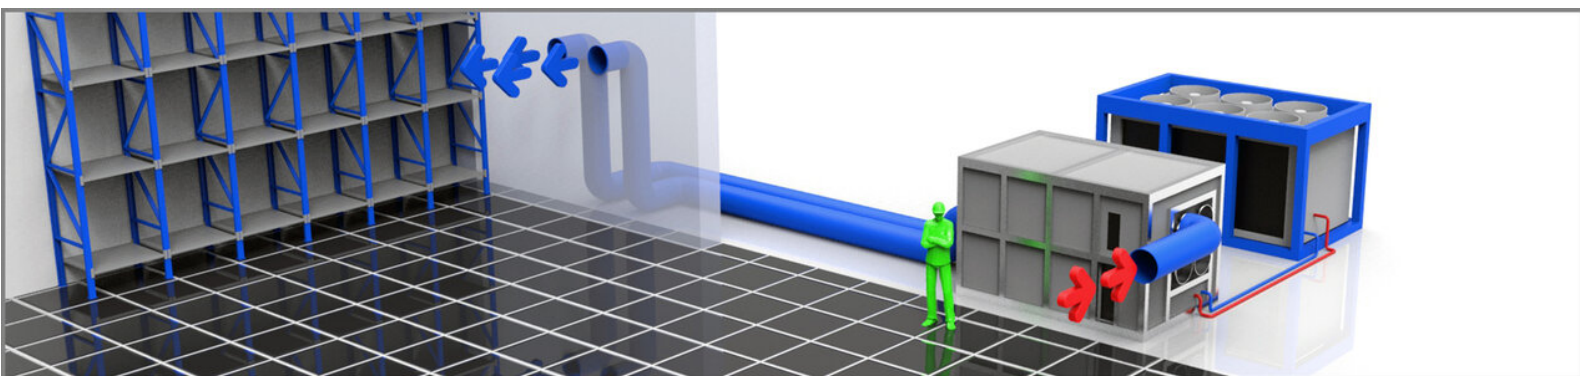

Airhandlers

LU34 Airhandler

Energiezuinige Eurovent klasse A watergekoelde ventilatie-unit met een koelvermogen van 340 kW, uitgevoerd met extra sterke ventilatoren waardoor een grote luchtwerp verkregen wordt. De unit is stekkerklaar en eenvoudig te installeren door het gebruik van snelkoppelingen. De unit kan eenvoudig met behulp van een heftruck of kraan worden verplaatst.

Technische Specificaties LU34

Koelvermogen ¹	337 kW	Elektrische aansluiting	32 A CEE	Breedte	2380 mm
Stroom (nominaal)	30 A	Aanbevolen zekeringen	32 A	Hoogte	2250 mm
Capaciteitsstappen	Freq. contr.	Fasen	3 + PE	Gewicht	2200 kg
Luchthoeveelheid (max.)	36000 m ³ /h	Wateraansluiting	2" Bauer	Geluidsniveau (op 10 m)	66 dB(A)
Bedrijfsspanning	400 V	Luchtslang(en)	4 x 500 / 2 x 1000 mm		
Externe (Lucht)druk	1000 Pa	Lengte	2630 mm		

¹ Water 6 - 12 °C luchtintrede 30 °C / 60% RV