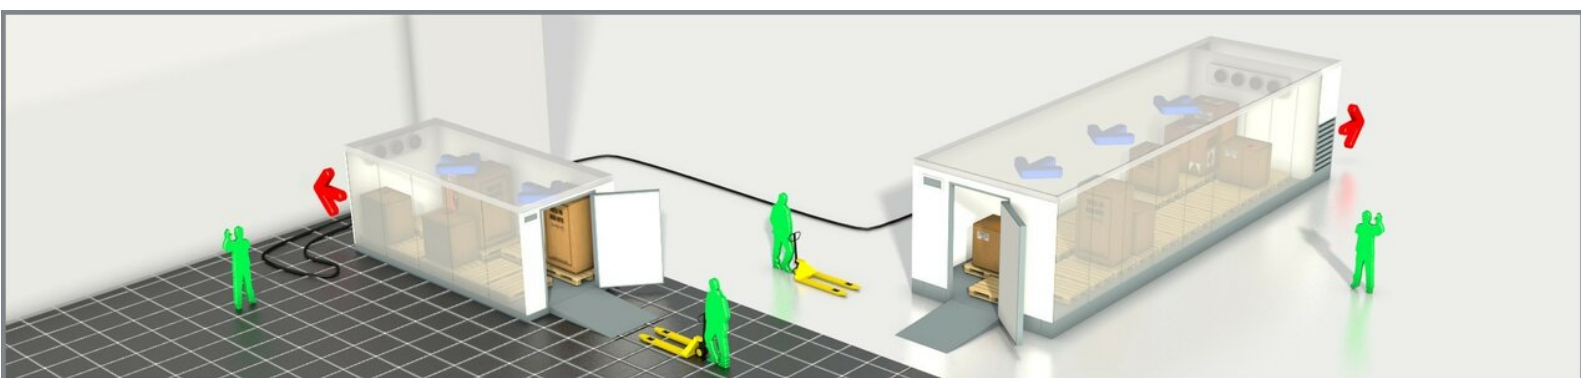

Koelcellen

KC03 Koelcel

Bedrijfsklare cel met een overcapaciteit aan koelvermogen en een inhoud van 10 m³. De koelcel heeft verlichting, een vlakke antislipvloer, een soepel (ook van binnen) te openen deur en een lage instap. De koelcel is ontwikkeld volgens de HACCP - GMP-normen en is eenvoudig te plaatsen. Ook op slecht bereikbare locaties, zowel binnen als buiten. De koelcel is geluidsarm en energiezuinig.

Technische Specificaties **KC03**

Palletplaatsen (euro)	3	Lengte (buiten)	2000 mm	Min. buitentemperatuur	-20 °C
Inhoud	10 m ³	Breedte (buiten)	2500 mm	Stroom (nominaal)	4.7 A
Min. binnentemperatuur	-2 °C	Hoogte (buiten)	2500 mm	Stroom (maximaal)	7.2 A
Max. binnentemperatuur	10 °C	Deurhoogte	2100 mm	Lengte (binnen)	1840 mm
Elektrische aansluiting	Schuko 230V	Deurbreedte	900 mm	Breedte (binnen)	2340 mm
Bedrijfsspanning	230 V	Instapdrempel	160 mm	Hoogte (binnen)	2260 mm
Aanbevolen zekeringen	16 A	Gewicht	750 kg	Vloerbelasting	420 Kg/m ²
Fasen	1 + N + PE	Geluidsniveau (op 10 m)	38 dB(A)		