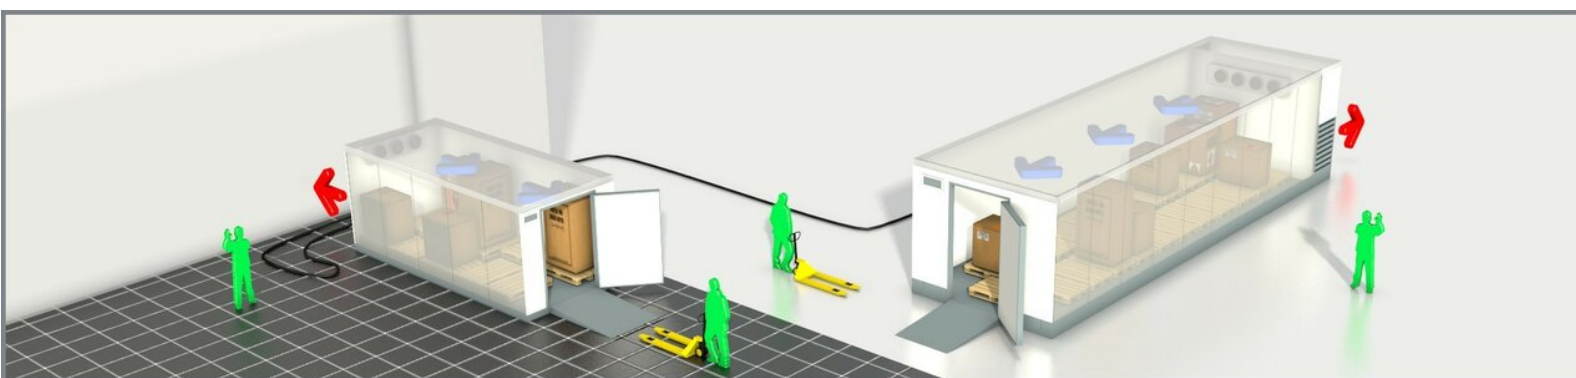

Koelcellen

KC03 Koelcel

Bedrijfsklare cel met een overcapaciteit aan koelvermogen en een inhoud van 10 m³. De koelcel heeft verlichting, een vlakke antislipvloer, een soepel (ook van binnen) te openen deur en een lage instap. De koelcel is ontwikkeld volgens de HACCP - GMP-normen en is eenvoudig te plaatsen. Ook op slecht bereikbare locaties, zowel binnen als buiten. De koelcel is geluidsarm en energiezuinig.

Technische Specificaties **KC03**

Palletplaatsen (euro)	3	Lengte (buiten)	2000 mm	Min. buitentemperatuur	-20 °C
Inhoud	10 m ³	Breedte (buiten)	2500 mm	Stroom (nominaal)	4.7 A
Min. binnentemperatuur	-2 °C	Hoogte (buiten)	2500 mm	Stroom (maximaal)	7.2 A
Max. binnentemperatuur	10 °C	Deurhoogte	2100 mm	Lengte (binnen)	1840 mm
Elektrische aansluiting	Schuko 230V	Deurbreedte	900 mm	Breedte (binnen)	2340 mm
Bedrijfsspanning	230 V	Instapdrempel	160 mm	Hoogte (binnen)	2260 mm
Aanbevolen zekeringen	16 A	Gewicht	750 kg	Vloerbelasting	420 Kg/m ²
Fasen	1 + N + PE	Geluidsniveau (op 10 m)	38 dB(A)		