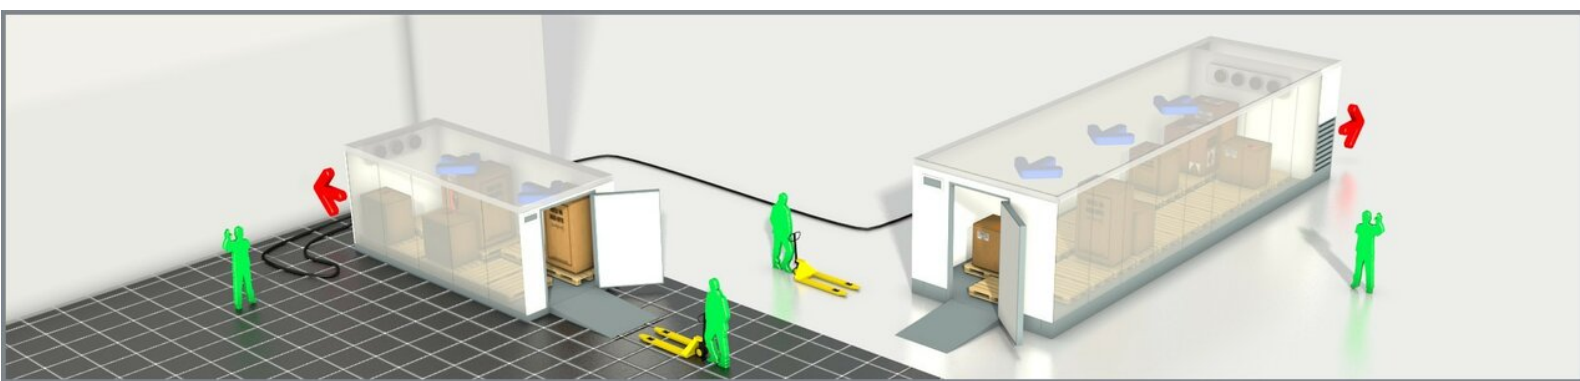

## Koelcellen

### KC04 Koelcel

De koelcel is direct klaar voor gebruik en heeft een afmeting van 20 m<sup>3</sup>. Met het grote koelvermogen is er een grote overcapaciteit. De koelcel is voorzien van een antislipvloer, een soepel (van binnen) te openen deur, verlichting en een lage instapdrempel. De koelcel is ontwikkeld conform de GMP- en HACCP eisen. De cel kan eenvoudig geplaatst worden, ook op moeilijk bereikbare locaties (binnen en buiten) en is nagenoeg stil en laag in energieverbruik.

## Technische Specificaties **KC04**

Palletplaatsen (euro)	5	Lengte (buiten)	4000 mm	Min. buitentemperatuur	-20 °C
Inhoud	20 m <sup>3</sup>	Breedte (buiten)	2500 mm	Stroom (nominaal)	7.45 A
Min. binnentemperatuur	-2 °C	Hoogte (buiten)	2500 mm	Stroom (maximaal)	10.7 A
Max. binnentemperatuur	10 °C	Deurhoogte	2100 mm	Lengte (binnen)	3840 mm
Elektrische aansluiting	Schuko 230V	Deurbreedte	900 mm	Breedte (binnen)	2340 mm
Bedrijfsspanning	230 V	Instapdrempel	160 mm	Hoogte (binnen)	2260 mm
Aanbevolen zekeringen	16 A	Gewicht	1200 kg		
Fasen	1 + N + PE	Geluidsniveau (op 10 m)	37 dB(A)		