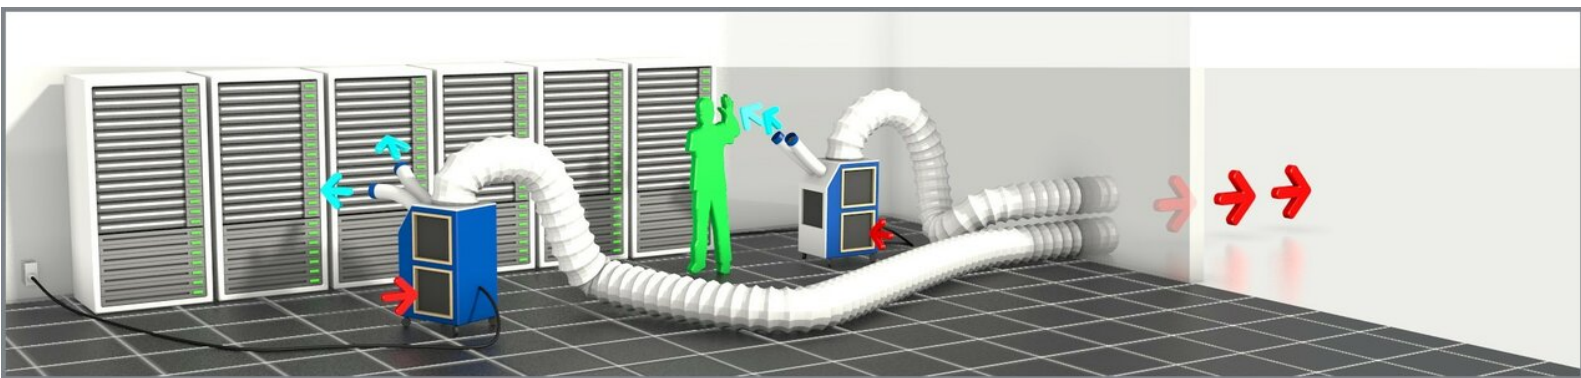

Spot airco's

SA02 Airco on the spot

Robuuste, verrijdbare spotcooler met een koelvermogen van 4.33 kW. De unit is voorzien van twee flexibele, te richten uitblaasslangen en heeft een zeer sterke ventilator waardoor een grote luchtwerp, zowel aan de verdamper- als aan de condensorzijde gerealiseerd kan worden. De unit is in het bijzonder geschikt voor gerichte koeling van bepaalde plekken binnen een grotere ruimte en voor het koelen van serverruimtes.

Technische Specificaties SA02

Koelvermogen	4.3 kW	Bedrijfsspanning	230 V	Hoogte	1050 mm
Stroom (nominaal)	8.2 A	Aanbevolen zekeringen	16 A	Gewicht	76 kg
Stroom (maximaal)	15 A	Fasen	1 + N + PE	Geluidsniveau (op 10 m)	44 dB(A)
Elektrische aansluiting	Schuko 230V	Warme-lucht slang (diam.)	300 mm	Opgenomen vermogen	1.7 kW
Min. binnentemperatuur	20 °C	Warme-lucht slang (max. lengte)	24 m		
Max. binnentemperatuur	40 °C	Breedte	490 mm		