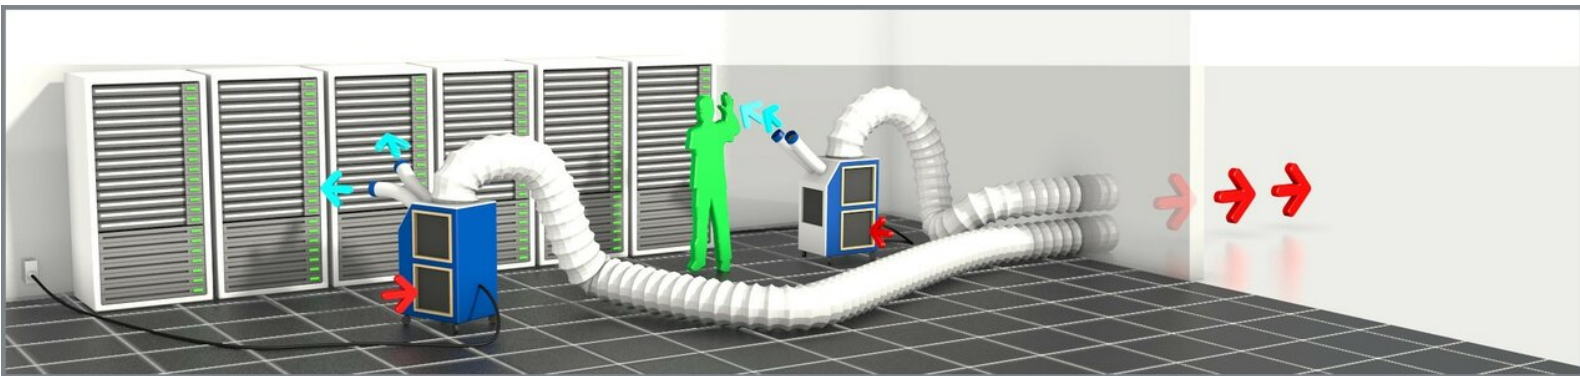

Spot airco's

SA02 Airco on the spot

Robuuste, verrijdbare spotcooler met een koelvermogen van 4.33 kW. De unit is voorzien van twee flexibele, te richten uitblaasslangen en heeft een zeer sterke ventilator waardoor een grote luchtwerp, zowel aan de verdamper- als aan de condensorzijde gerealiseerd kan worden. De unit is in het bijzonder geschikt voor gerichte koeling van bepaalde plekken binnen een grotere ruimte en voor het koelen van serverruimtes.

Technische Specificaties SA02

Koelvermogen	4.3 kW	Bedrijfsspanning	230 V	Breedte	490 mm
Stroom (nominaal)	8.2 A	Aanbevolen zekeringen	16 A	Hoogte	1050 mm
Stroom (maximaal)	15 A	Fasen	1 + N + PE	Gewicht	76 kg
Elektrische aansluiting	Schuko 230V	Warme-lucht slang (diam.)	300 mm	Geluidsniveau (op 10 m)	44 dB(A)
Min. binnentemperatuur	20 °C	Warme-lucht slang (max. lengte)	24 m	Opgenomen vermogen	1.7 kW
Max. binnentemperatuur	40 °C	Lengte	670 mm		