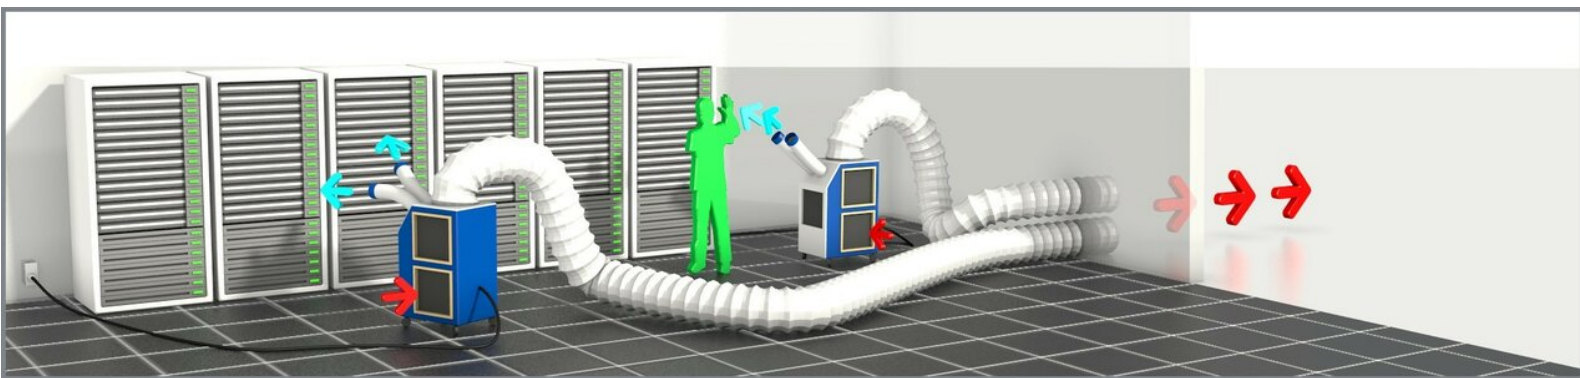

Spot airco's

SA02 Airco on the spot

Robuuste, verrijdbare spotcooler met een koelvermogen van 4.33 kW. De unit is voorzien van twee flexibele, te richten uitblaasslangen en heeft een zeer sterke ventilator waardoor een grote luchtwerp, zowel aan de verdamper- als aan de condensorzijde gerealiseerd kan worden. De unit is in het bijzonder geschikt voor gerichte koeling van bepaalde plekken binnen een grotere ruimte en voor het koelen van serverruimtes.

Technische Specificaties SA02

Koelvermogen	4.3 kW	Bedrijfsspanning	230 V	Breedte	490 mm
Stroom (nominaal)	8.2 A	Aanbevolen zekeringen	16 A	Hoogte	1050 mm
Stroom (maximaal)	15 A	Fasen	1 + N + PE	Gewicht	76 kg
Elektrische aansluiting	Schuko 230V	Warme-lucht slang (diam.)	300 mm	Geluidsniveau (op 10 m)	44 dB(A)
Min. binnentemperatuur	20 °C	Warme-lucht slang (max. lengte)	24 m	Opgenomen vermogen	1.7 kW
Max. binnentemperatuur	40 °C	Lengte	670 mm		