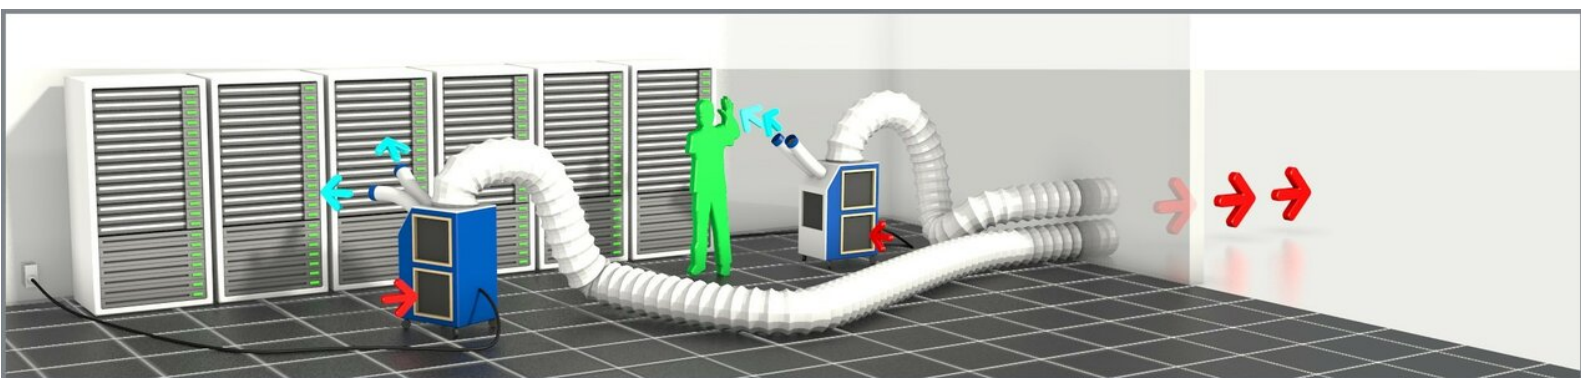

Spot airco's

SA03 Airco on the spot

Robuuste, verrijdbare spotcooler met een koelvermogen van 9.9 kW. De unit is voorzien van drie flexibele, te richten uitblaasslangen en heeft een zeer sterke ventilator waardoor een grote luchtworp, zowel aan de verdamper- als aan de condensorzijde gerealiseerd kan worden. De unit is in het bijzonder geschikt voor gerichte koeling van bepaalde plekken binnen een grotere ruimte en voor het koelen van serverruimtes. De unit kan zowel binnen als buiten geplaatst worden.

Technische Specificaties SA03

Koelvermogen	9.9 kW	Bedrijfsspanning	400 V	Lengte	650 mm
Stroom (nominaal)	6 A	Aanbevolen zekeringen	16 A	Breedte	1100 mm
Stroom (maximaal)	10.8 A	Fasen	3 + N + PE	Hoogte	985 mm
Elektrische aansluiting	16 A CEE	Warme-lucht slang (diam.)	550 mm	Gewicht	160 kg
Min. omgevingstemperatuur	20 °C	Koude-lucht slang (diam.)	2x/3x 150 of 1x 300 mm	Geluidsniveau (op 10 m)	50 dB(A)
Max. omgevingstemperatuur	45 °C	Warme-lucht slang (max. lengte)	12 m	Opgenomen vermogen	3.4 kW