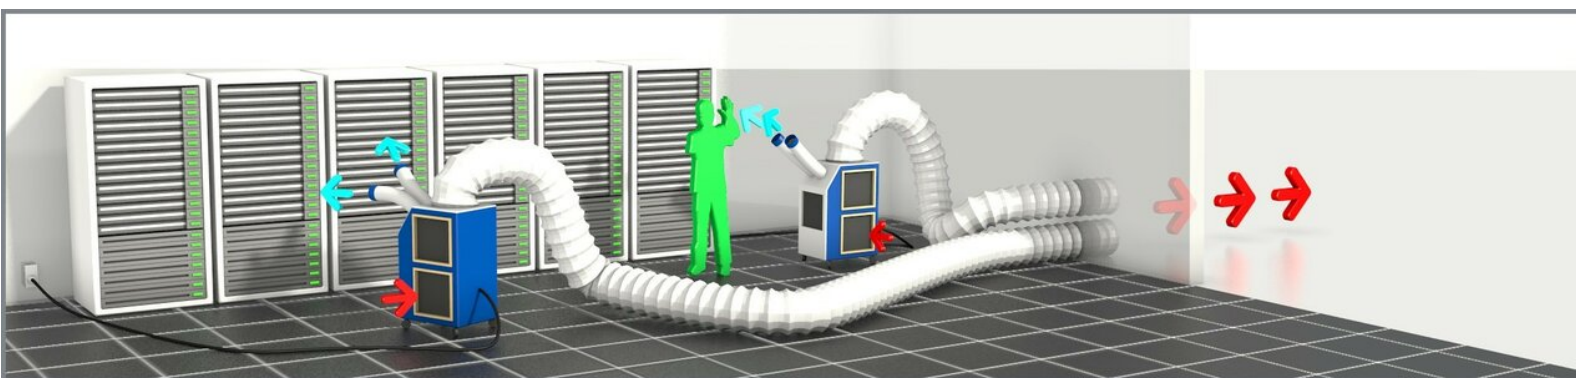

Technische Specificaties SA03

Koelvermogen	9.9 kW	Bedrijfsspanning	400 V	Lengte	650 mm
Stroom (nominaal)	6 A	Aanbevolen zekeringen	16 A	Breedte	1100 mm
Stroom (maximaal)	10.8 A	Fasen	3 + N + PE	Hoogte	985 mm
Elektrische aansluiting	16 A CEE	Warme-lucht slang (diam.)	550 mm	Gewicht	160 kg
Min. omgevingstemperatuur	20 °C	Koude-lucht slang (diam.)	2x/3x 150 of 1x 300 mm	Geluidsniveau (op 10 m)	50 dB(A)
Max. omgevingstemperatuur	45 °C	Warme-lucht slang (max. lengte)	12 m	Opgenomen vermogen	3.4 kW