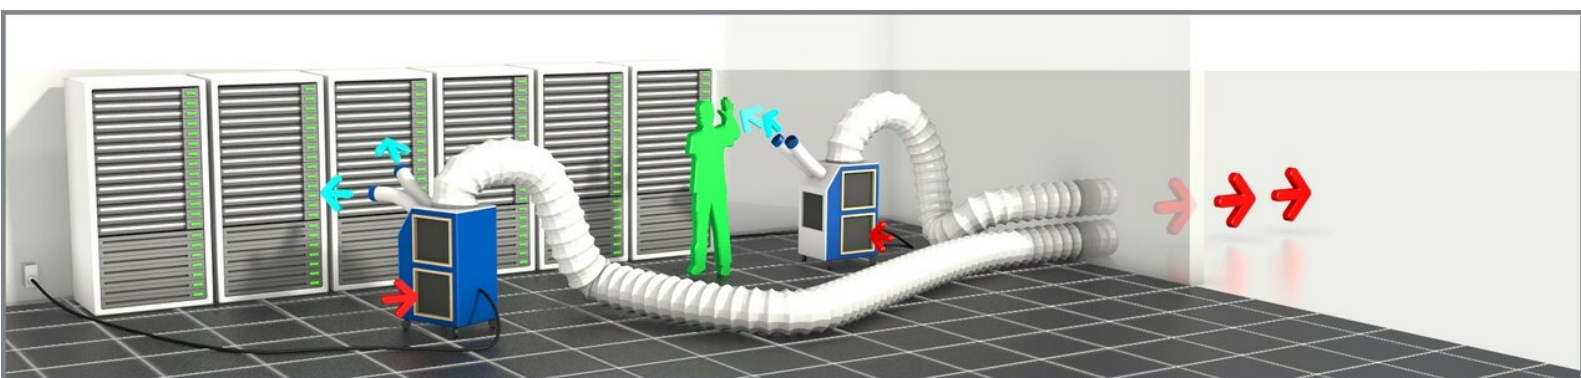

Spot airco's

SA04 Airco on the spot

Robuuste, verrijdbare spotcooler met een koelvermogen van 16 kW. De unit is voorzien van drie flexibele, te richten uitblaasslangen en heeft een zeer sterke ventilator waardoor een grote luchtwerp, zowel aan de verdamper- als aan de condensorzijde gerealiseerd kan worden. De unit is in het bijzonder geschikt voor gerichte koeling van bepaalde plekken binnen een grotere ruimte en voor het koelen van serverruimtes. De unit kan zowel binnen als buiten geplaatst worden.

Technische Specificaties SA04

Koelvermogen	16 kW	Bedrijfsspanning	400 V	Lengte ¹	800 mm
Stroom (nominaal)	11 A	Aanbevolen zekeringen	16 A	Breedte	1250 mm
Stroom (maximaal)	19.8 A	Fasen	3 + N + PE	Hoogte	1040 mm
Elektrische aansluiting	16 A CEE	Warme-lucht slang (diam.)	700 mm	Gewicht	210 kg
Min. omgevingstemperatuur	20 °C	Koude-lucht slang (diam.)	2x/3x 150 of 1x 300 mm	Geluidsniveau (op 10 m)	51 dB(A)
Max. omgevingstemperatuur	45 °C	Warme-lucht slang (max. lengte)	12 m	Opgenomen vermogen	5.5 kW