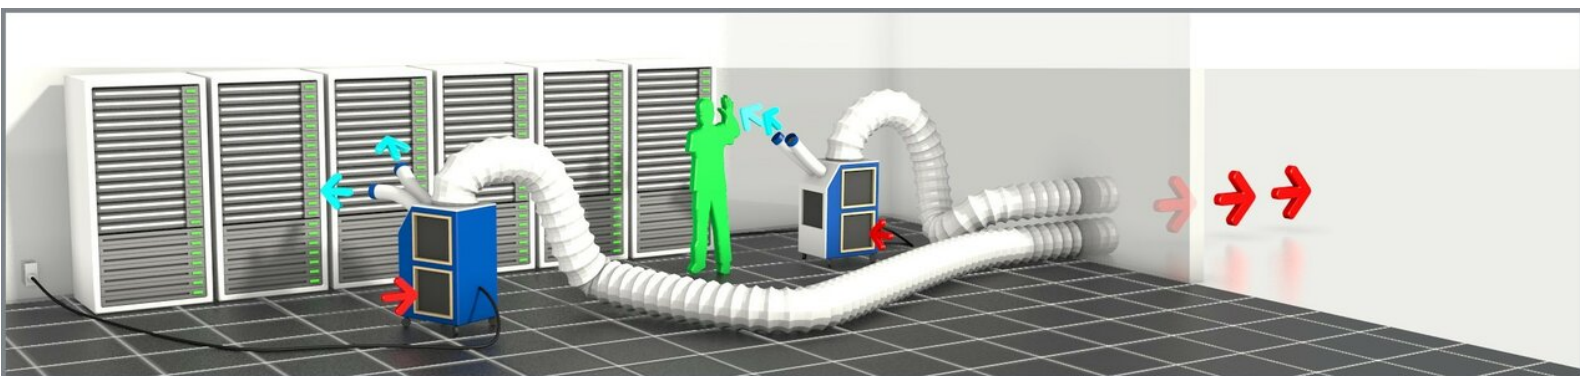

Spot airco's

SA04 Airco on the spot

Robuuste, verrijdbare spotcooler met een koelvermogen van 16 kW. De unit is voorzien van drie flexibele, te richten uitblaasslangen en heeft een zeer sterke ventilator waardoor een grote luchtworp, zowel aan de verdamper- als aan de condensorzijde gerealiseerd kan worden. De unit is in het bijzonder geschikt voor gerichte koeling van bepaalde plekken binnen een grotere ruimte en voor het koelen van serverruimtes. De unit kan zowel binnen als buiten geplaatst worden.

Technische Specificaties SA04

Koelvermogen	16 kW	Bedrijfsspanning	400 V	Lengte ¹	800 mm
Stroom (nominaal)	11 A	Aanbevolen zekeringen	16 A	Breedte	1250 mm
Stroom (maximaal)	19.8 A	Fasen	3 + N + PE	Hoogte	1040 mm
Elektrische aansluiting	16 A CEE	Warme-lucht slang (diam.)	700 mm	Gewicht	210 kg
Min. omgevingstemperatuur	20 °C	Koude-lucht slang (diam.)	2x/3x 150 of 1x 300 mm	Geluidsniveau (op 10 m)	51 dB(A)
Max. omgevingstemperatuur	45 °C	Warme-lucht slang (max. lengte)	12 m	Opgenomen vermogen	5.5 kW