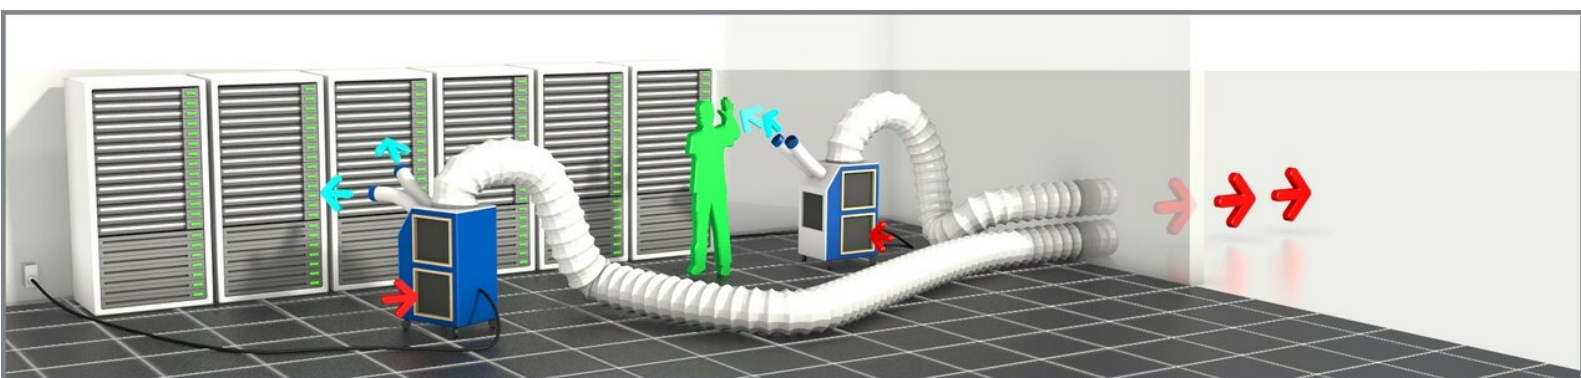

Spot airco's

SA04 Airco on the spot

Robuuste, verrijdbare spotcooler met een koelvermogen van 16 kW. De unit is voorzien van drie flexibele, te richten uitblaasslangen en heeft een zeer sterke ventilator waardoor een grote luchtworp, zowel aan de verdamper- als aan de condensorzijde gerealiseerd kan worden. De unit is in het bijzonder geschikt voor gerichte koeling van bepaalde plekken binnen een grotere ruimte en voor het koelen van serverruimtes. De unit kan zowel binnen als buiten geplaatst worden.

Technische Specificaties SA04

Koelvermogen	16 kW	Bedrijfsspanning	400 V	Lengte ¹	800 mm
Stroom (nominaal)	11 A	Aanbevolen zekeringen	16 A	Breedte	1250 mm
Stroom (maximaal)	19.8 A	Fasen	3 + N + PE	Hoogte	1040 mm
Elektrische aansluiting	16 A CEE	Warme-lucht slang (diam.)	700 mm	Gewicht	210 kg
Min. omgevingstemperatuur	20 °C	Koude-lucht slang (diam.)	2x/3x 150 of 1x 300 mm	Geluidsniveau (op 10 m)	51 dB(A)
Max. omgevingstemperatuur	45 °C	Warme-lucht slang (max. lengte)	12 m	Opgenomen vermogen	5.5 kW