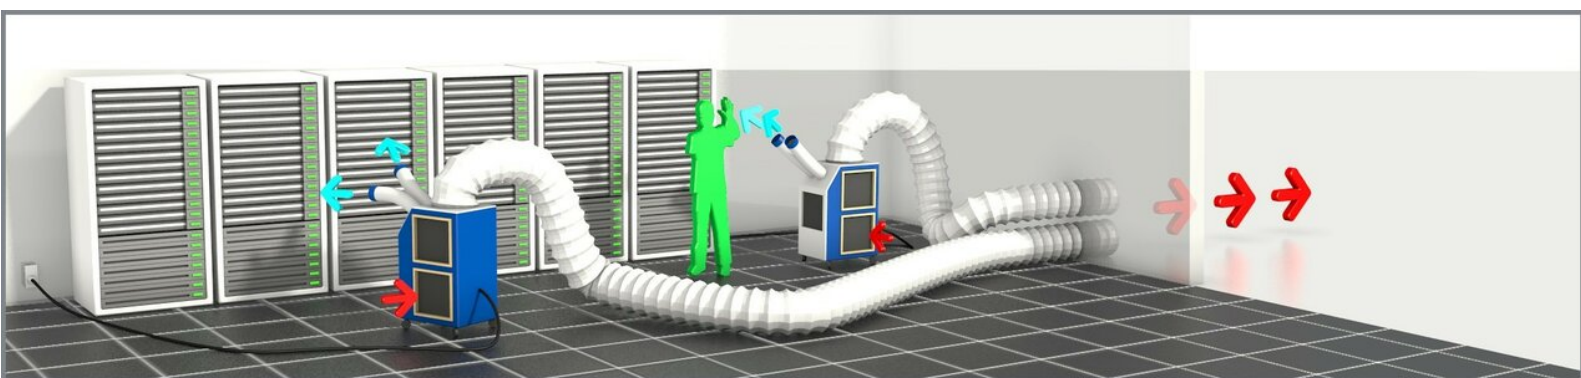

Spot airco's

SA04 Airco on the spot

Robuuste, verrijdbare spotcooler met een koelvermogen van 16 kW. De unit is voorzien van drie flexibele, te richten uitblaaslangen en heeft een zeer sterke ventilator waardoor een grote luchtworp, zowel aan de verdamper- als aan de condensorzijde gerealiseerd kan worden. De unit is in het bijzonder geschikt voor gerichte koeling van bepaalde plekken binnen een grotere ruimte en voor het koelen van serverruimtes. De unit kan zowel binnen als buiten geplaatst worden.

Technische Specificaties SA04

Koelvermogen	16 kW	Bedrijfsspanning	400 V	Lengte ¹	800 mm
Stroom (nominaal)	11 A	Aanbevolen zekeringen	16 A	Breedte	1250 mm
Stroom (maximaal)	19.8 A	Fasen	3 + N + PE	Hoogte	1040 mm
Elektrische aansluiting	16 A CEE	Warme-lucht slang (diam.)	700 mm	Gewicht	210 kg
Min. omgevingstemperatuur	20 °C	Koude-lucht slang (diam.)	2x/3x 150 of 1x 300 mm	Geluidsniveau (op 10 m)	51 dB(A)
Max. omgevingstemperatuur	45 °C	Warme-lucht slang (max. lengte)	12 m	Opgenomen vermogen	5.5 kW