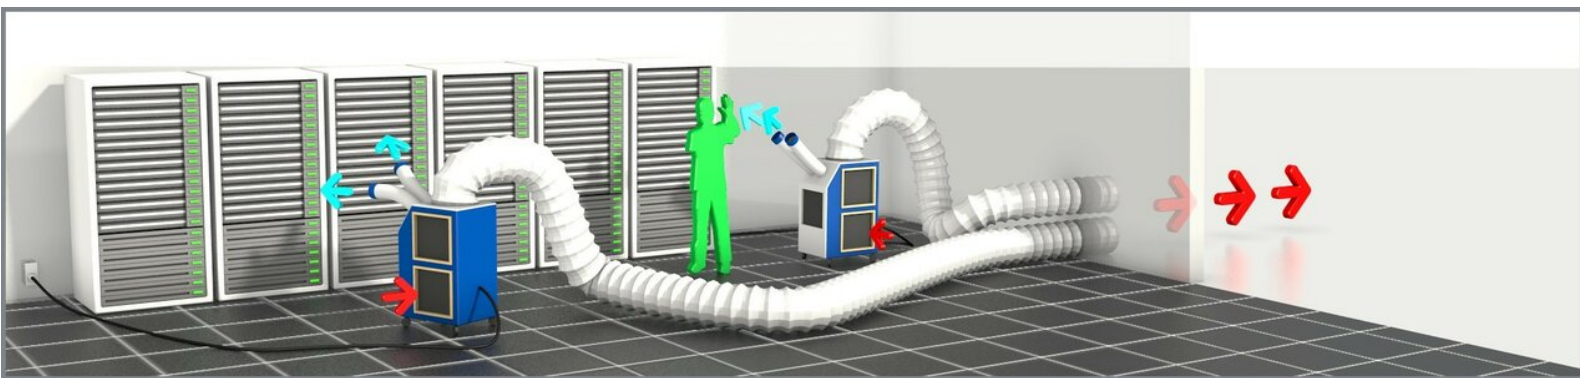

Spot airco's

SA025 Airco on the spot

Robuuste, verrijdbare spotcooler met een koelvermogen van 6.2 kW. De unit is voorzien van twee flexibele, te richten uitblaasslangen en heeft een zeer sterke ventilator waardoor een grote luchtwerp, zowel aan de verdamper- als aan de condensorzijde gerealiseerd kan worden. De unit is in het bijzonder geschikt voor gerichte koeling van bepaalde plekken binnen een grotere ruimte en voor het koelen van serverruimtes.

Technische Specificaties SA025

Koelvermogen	6.2 kW	Bedrijfsspanning	230 V	Hoogte	1303 mm
Stroom (nominaal)	11 A	Aanbevolen zekeringen	16 A	Gewicht	86 kg
Stroom (maximaal)	11 A	Fasen	1 + N + PE	Geluidsniveau (op 10 m)	48 dB(A)
Elektrische aansluiting	Schuko 230V	Warme-lucht slang (diam.)	300 mm	Opgenomen vermogen	2.4 kW
Min. binnentemperatuur	22 °C	Warme-lucht slang (max. lengte)	5 m		
Max. binnentemperatuur	45 °C	Breedte	490 mm		