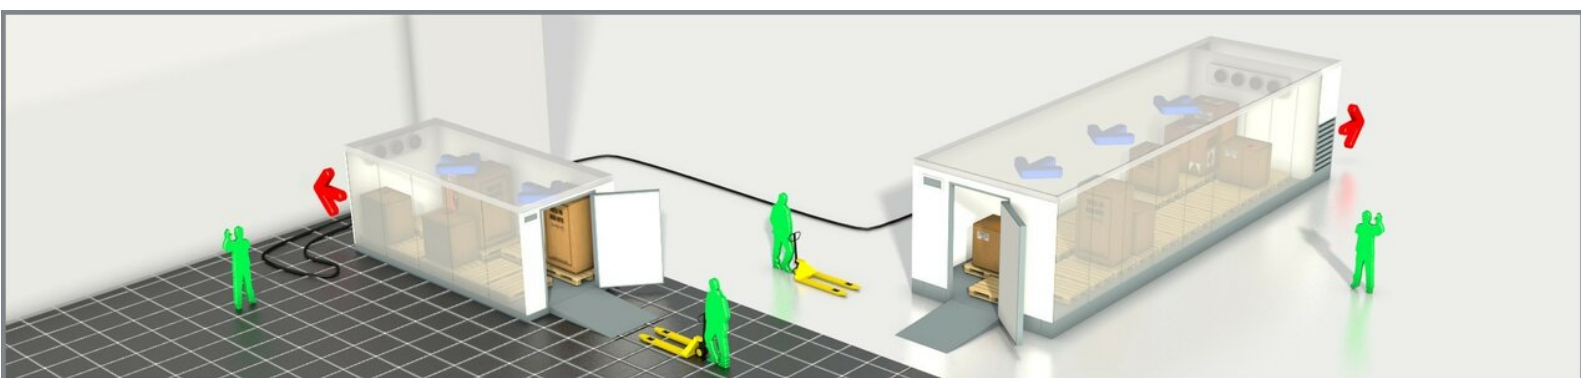

Koelcellen

MK03 Koelcel

Bedrijfsklaar en verplaatsbare mega koelcel van 100 m³ met extra koelvermogen. De koelcel is voorzien van een soepel (tevens van binnen) te openen deur, een vlakke antislip vloer, LED-verlichting en heeft een zeer lage instaphoogte. De koelcel voldoet aan HACCP en GMP-eisen. De koelcel is eenvoudig te plaatsen met een kraanwagen, is geluidsarm en zuinig in verbruik. Ook beschikbaar in redundante uitvoering.

Technische Specificaties **MK03**

Palletplaatsen (euro)	28	Lengte (buiten)	12000 mm	Min. buitentemperatuur	-20 °C
Inhoud	100 m ³	Breedte (buiten)	3500 mm	Stroom (maximaal)	7.8 A
Min. binnentemperatuur	-2 °C	Hoogte (buiten)	3000 mm	Stroom (nominaal)	6.9 A
Max. binnentemperatuur	10 °C	Deurhoogte	2500 mm	Lengte (binnen)	10500 mm
Elektrische aansluiting	16 A CEE	Deurbreedte	1400 mm	Breedte (binnen)	3300 mm
Bedrijfsspanning	400 V	Instapdrempel	200 mm	Hoogte (binnen)	2700 mm
Aanbevolen zekeringen	16 A	Gewicht	6000 kg	Vloerbelasting	1200 Kg/m ²
Fasen	3 + N + PE	Geluidsniveau (op 10 m)	50 dB(A)		