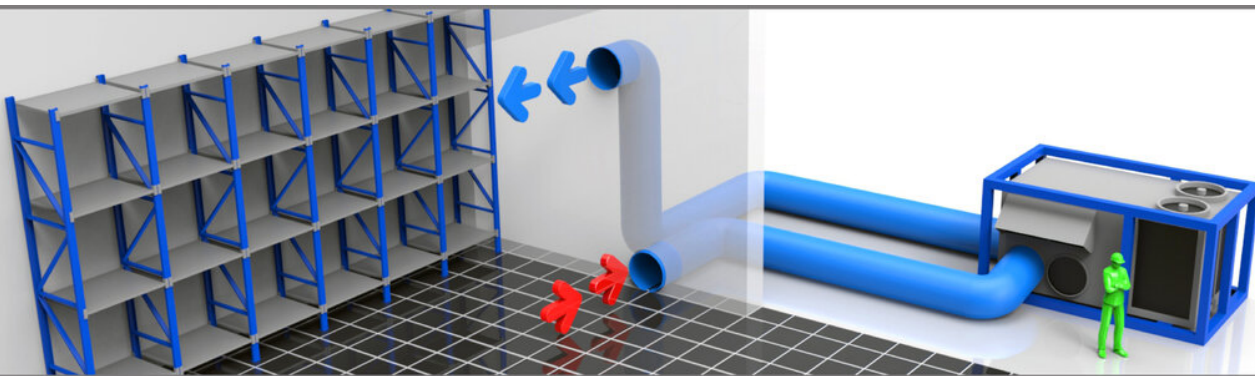

Rooftop airco's

AC05i Rooftop airco / warmtepomp

Zeer geluidsarme luchtgekoelde airconditioner/warmtepomp met een koel- en verwarmingsvermogen van 62 kW / 56 kW . De unit is energiezuinig en zowel in de zomer als in de winter te gebruiken. Door de stekkerklare uitvoering is deze machine erg eenvoudig te installeren en te bedienen. De unit is gebouwd in een robuust stalen frame voorzien van roosters zodat de condensor niet kan beschadigen en eenvoudig met behulp van een heftruck of kraan verplaatst kan worden.

Technische Specificaties **AC05i**

Koelvermogen ¹	62 kW	Aanbevolen zekeringen	63/125 A	Geluidsniveau (op 10 m)	38 dB(A)
Verwarmingsvermogen ²	56 kW	Uitblaasttemperatuur (min.)	16 °C	Gewicht	1645 kg
Opgenomen vermogen	18.7 kW	Max. binnentemperatuur	33 °C	Luchtslang(en)	2x500 mm
Elektrische aansluiting	63 A CEE	Lengte	3530 mm	Stroom (nominaal)	55/101 A
Bedrijfsspanning	400 V	Breedte	2450 mm		
Fasen	3 + N + A	Hoogte	1880 mm		