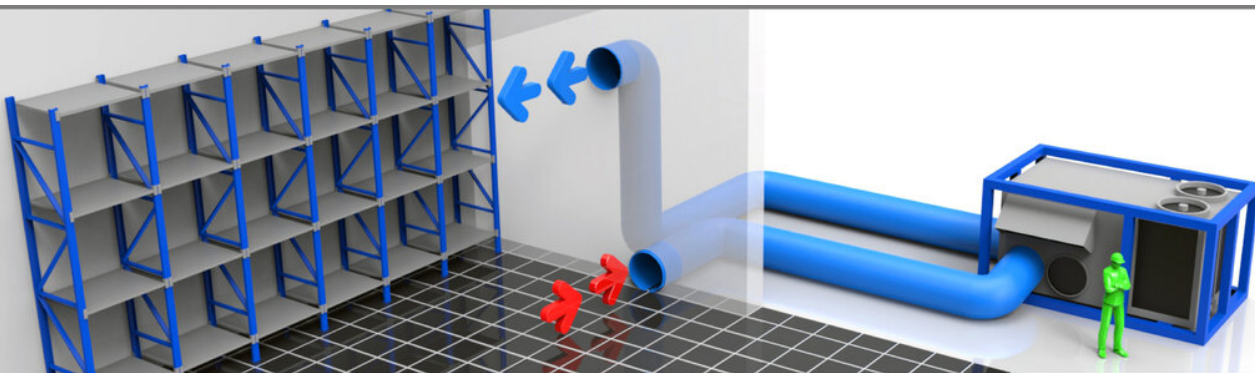

Rooftop airco's

AC05i Rooftop airco / warmtepomp

Zeer geluidsarme luchtgekoelde airconditioner/warmtepomp met een koel- en verwarmingsvermogen van 62 kW / 56 kW . De unit is energiezuinig en zowel in de zomer als in de winter te gebruiken. Door de stekkerklare uitvoering is deze machine erg eenvoudig te installeren en te bedienen. De unit is gebouwd in een robuust stalen frame voorzien van roosters zodat de condensor niet kan beschadigen en eenvoudig met behulp van een heftruck of kraan verplaatst kan worden.

Technische Specificaties **AC05i**

Koelvermogen ¹	62 kW	Aanbevolen zekeringen	63/125 A	Geluidsniveau (op 10 m)	38 dB(A)
Verwarmingsvermogen ²	56 kW	Uitblaasttemperatuur (min.)	16 °C	Gewicht	1645 kg
Opgenomen vermogen	18.7 kW	Max. binnentemperatuur	33 °C	Warme-lucht slang (diam.)	2x500 mm
Elektrische aansluiting	63 A CEE	Lengte	3530 mm	Stroom (nominaal)	55/101 A
Bedrijfsspanning	400 V	Breedte	2450 mm		
Fasen	3 + N + A	Hoogte	1880 mm		