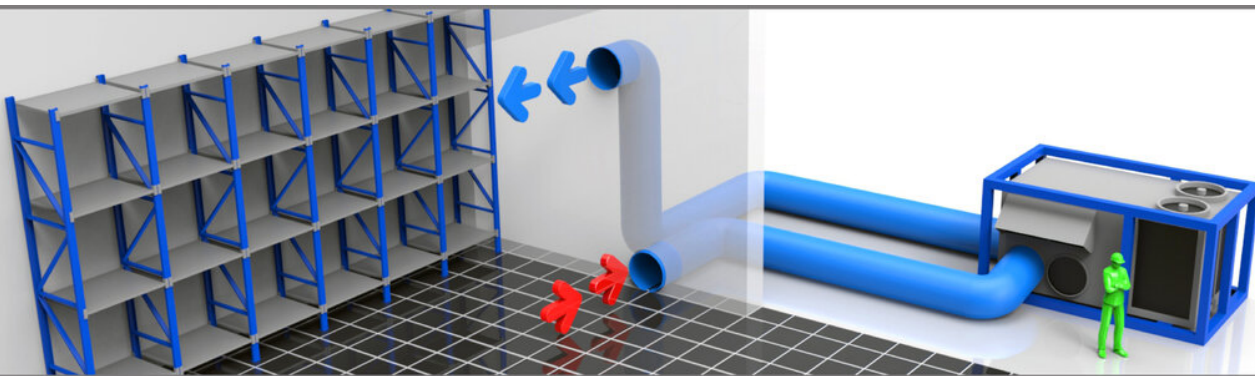

## AC05i Rooftop airco / warmtepomp

Zeer geluidsarme luchtgekoelde airconditioner/warmtepomp met een koel- en verwarmingsvermogen van 62 kW / 56 kW . De unit is energiezuinig en zowel in de zomer als in de winter te gebruiken. Door de steckerklare uitvoering is deze machine erg eenvoudig te installeren en te bedienen. De unit is gebouwd in een robuust stalen frame voorzien van roosters zodat de condensor niet kan beschadigen en eenvoudig met behulp van een heftruck of kraan verplaatst kan worden.

### Technische Specificaties **AC05i**

Koelvermogen <sup>1</sup>	62 kW	Aanbevolen zekeringen	63/125 A	Geluidsniveau (op 10 m)	38 dB(A)
Verwarmingsvermogen <sup>2</sup>	56 kW	Uitblaasttemperatuur (min.)	16 °C	Gewicht	1645 kg
Opgenomen vermogen	18.7 kW	Max. binnentemperatuur	33 °C	Luchtslang(en)	2x500 mm
Elektrische aansluiting	63 A CEE	Lengte	3530 mm	Stroom (nominaal)	55/101 A
Bedrijfsspanning	400 V	Breedte	2450 mm		
Fasen	3 + N + A	Hoogte	1880 mm		