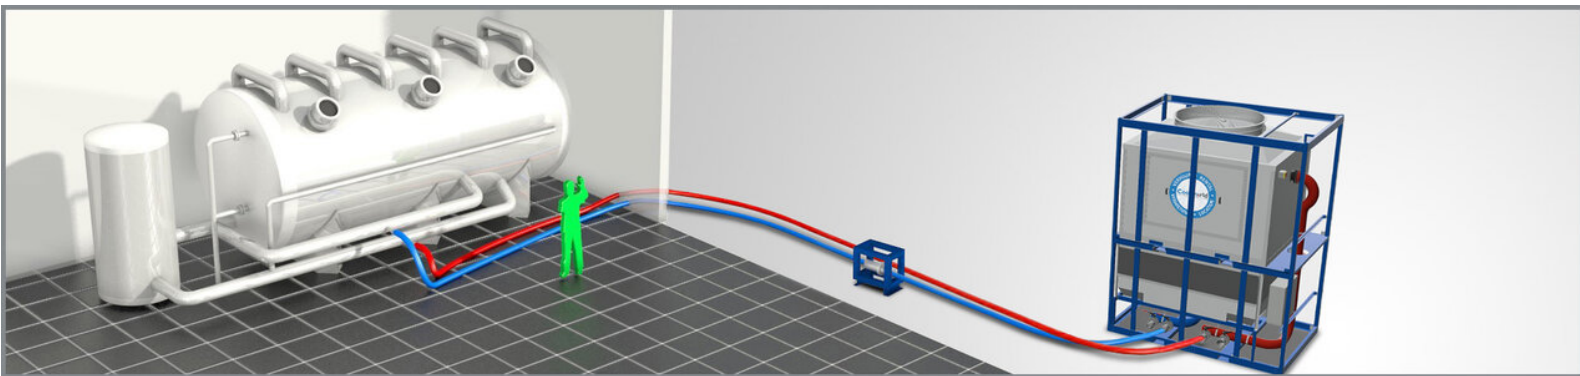

Koeltorens

CT1000 Koeltoren

Met een tijdelijke verdampingskoeltoren van Coolworld breng je koelwater op de juiste temperatuur en voorkom je productieverlies. U blijft uw productiecapaciteit volledig benutten. Snel en op maat. Coolworld volgt je koeltoren op afstand en zorgt dat hij optimaal presteert.

Technische Specificaties **CT1000**

| | | | | | |
|---------------------------|------------|------------------|--------------------------------|-------------------------|----------|
| Koelvermogen ¹ | 1.000 kW | Wateraansluiting | 2 x 2 x DN100 / 4" Bauer Bauer | Gewicht | 3650 kg |
| Stroom (nominaal) | 24 A | Lengte | 3795 mm | Geluidsniveau (op 10 m) | 64 dB(A) |
| Elektrische aansluiting | 32A/5p CEE | Breedte | 2450 mm | | |
| Aanbevolen zekeringen | 32 A | Hoogte | 4880 mm | | |