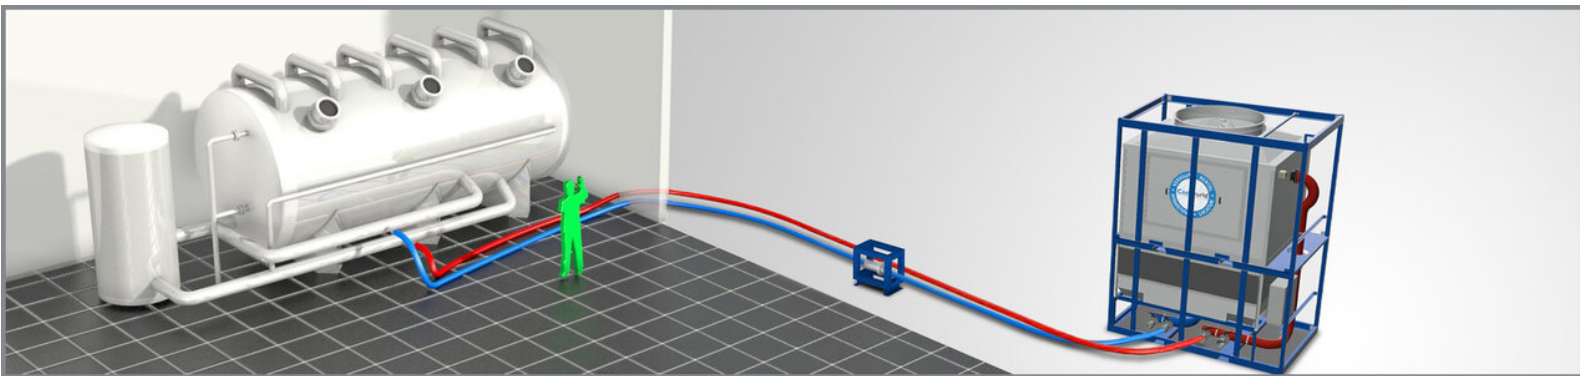

Koeltorens

CT1000 Koeltoren

Met een tijdelijke verdampingskoeltoren van Coolworld breng je koelwater op de juiste temperatuur en voorkom je productieverlies. U blijft uw productiecapaciteit volledig benutten. Snel en op maat. Coolworld volgt je koeltoren op afstand en zorgt dat hij optimaal presteert.

Technische Specificaties **CT1000**

Koelvermogen ¹	1.000 kW	Wateraansluiting	2 x 2 x DN100 / 4" Bauer Bauer	Gewicht	3650 kg
Stroom (nominaal)	24 A	Lengte	3795 mm	Geluidsniveau (op 10 m)	64 dB(A)
Elektrische aansluiting	32A/5p CEE	Breedte	2450 mm		
Aanbevolen zekeringen	32 A	Hoogte	4880 mm		