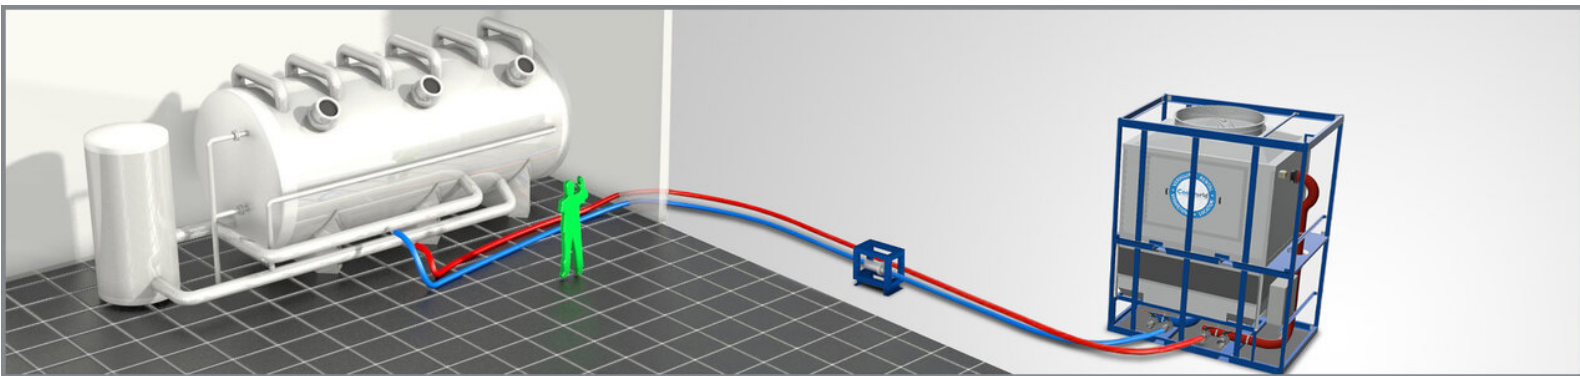

## CT1000 Koeltoren

Met een tijdelijke verdampingskoeltoren van Coolworld breng je koelwater op de juiste temperatuur en voorkom je productieverlies. U blijft uw productiecapaciteit volledig benutten. Snel en op maat. Coolworld volgt je koeltoren op afstand en zorgt dat hij optimaal presteert.

### Technische Specificaties **CT1000**

Koelvermogen <sup>1</sup>	1.000 kW	Wateraansluiting	2 x 2 x DN100 / 4" Bauer Bauer	Gewicht	3650 kg
Stroom (nominaal)	24 A	Lengte	3795 mm	Geluidsniveau (op 10 m)	64 dB(A)
Elektrische aansluiting	32A/5p CEE	Breedte	2450 mm		
Aanbevolen zekeringen	32 A	Hoogte	4880 mm		