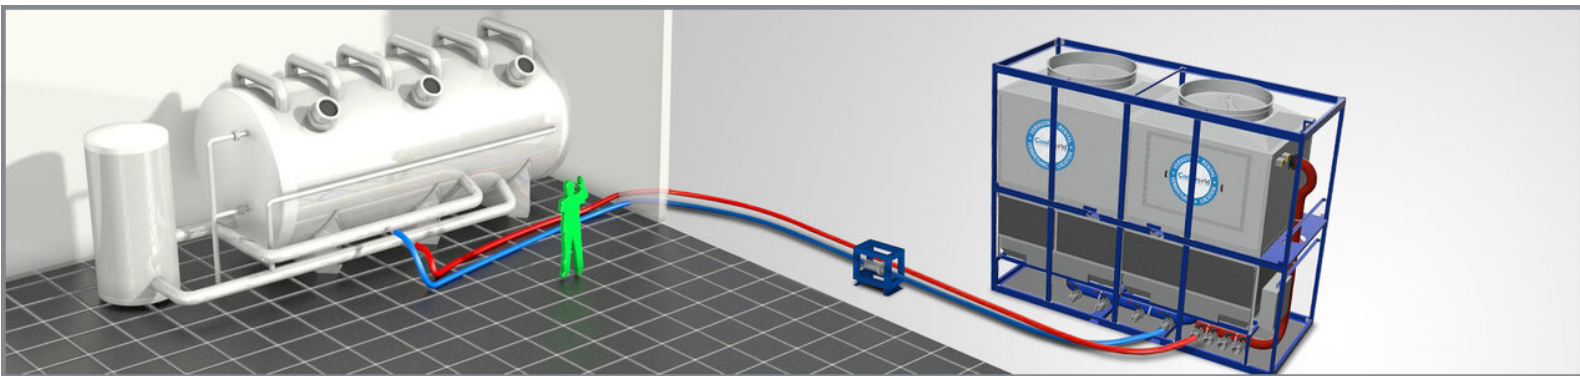

Koeltorens

CT2000 Koeltoren

Met een tijdelijke verdampingskoeltoren van Coolworld breng je koelwater op de juiste temperatuur en voorkom je productieverlies. U blijft uw productiecapaciteit volledig benutten. Snel en op maat. Coolworld volgt je koeltoren op afstand en zorgt dat hij optimaal presteert.

Technische Specificaties **CT2000**

Koelvermogen ¹	1.850 kW	Wateraansluiting	2 x 4 x DN100 / 4" Bauer Bauer	Gewicht	4300 kg
Stroom (nominaal)	47 A	Lengte	6400 mm	Geluidsniveau (op 10 m)	66 dB(A)
Elektrische aansluiting	63A5/5p CEE	Breedte	2450 mm		
Aanbevolen zekeringen	63 A	Hoogte	5150 mm		