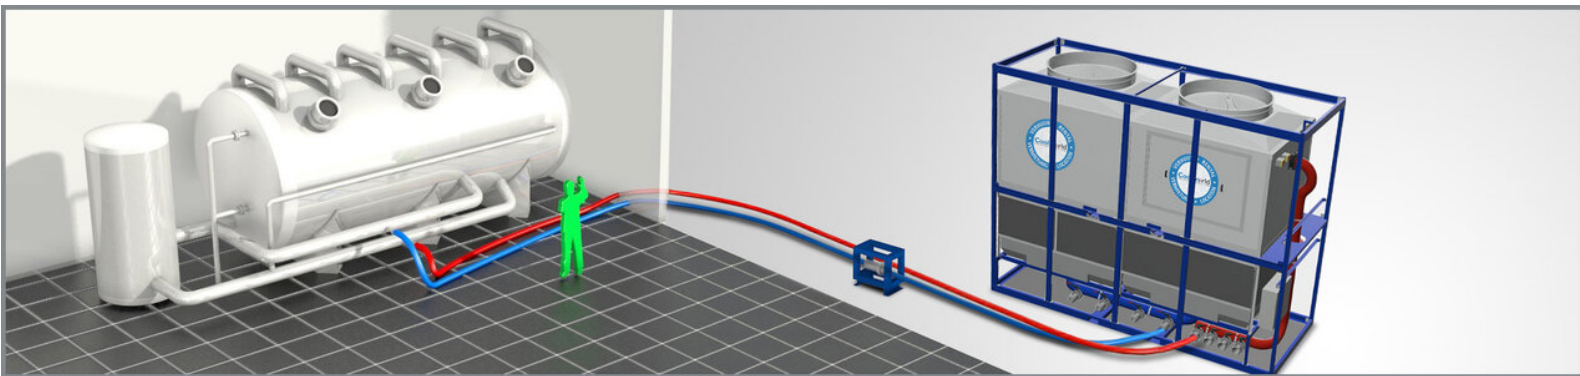

## CT2000 Koeltoren

Met een tijdelijke verdampingskoeltoren van Coolworld breng je koelwater op de juiste temperatuur en voorkom je productieverlies. U blijft uw productiecapaciteit volledig benutten. Snel en op maat. Coolworld volgt je koeltoren op afstand en zorgt dat hij optimaal presteert.

### Technische Specificaties **CT2000**

Koelvermogen <sup>1</sup>	1.850 kW	Wateraansluiting	2 x 4 x DN100 / 4" Bauer Bauer	Gewicht	5500 kg
Stroom (nominaal)	47 A	Lengte	6400 mm	Geluidsniveau (op 10 m)	66 dB(A)
Elektrische aansluiting	63A5/5p CEE	Breedte	2450 mm		
Aanbevolen zekeringen	63 A	Hoogte	5150 mm		