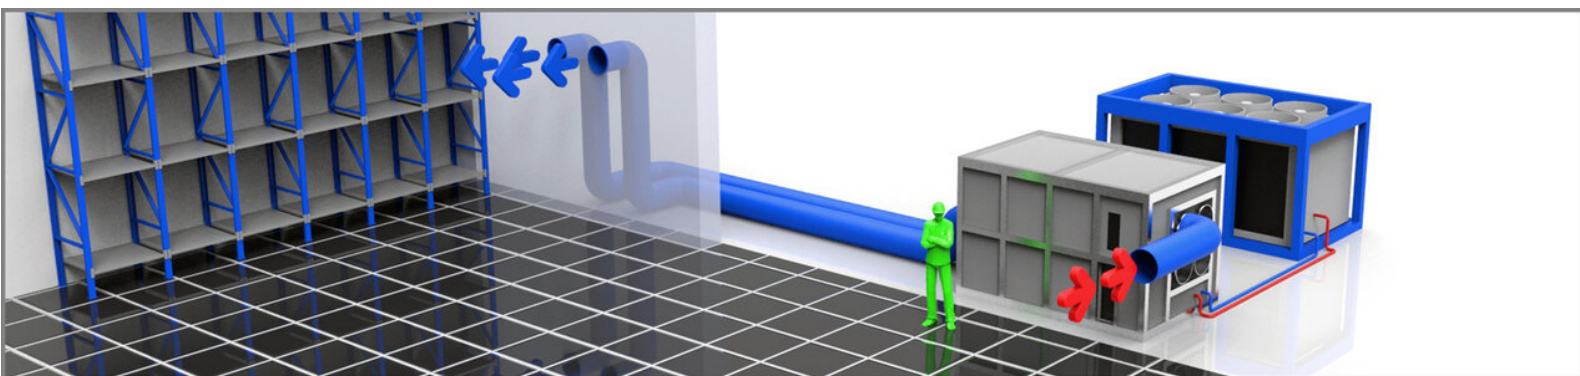

## LU34 Airhandler

Energiezuinige Eurovent klasse A watergekoelde ventilatie-unit met een koelvermogen van 340 kW, uitgevoerd met een extra sterke ventilatoren waardoor een grote luchtwerp verkregen wordt. De unit is steekkerklaar en eenvoudig te installeren door het gebruik van snelkoppelingen. De unit kan eenvoudig met behulp van een heftruck of kraan worden verplaatst.

### Technische Specificaties LU34

Koelvermogen <sup>1</sup>	337 kW	Elektrische aansluiting	32 A CEE	Breedte	2380 mm
Stroom (nominaal)	30 A	Aanbevolen zekeringen	32 A	Hoogte	2250 mm
Capaciteitsstappen	Freq. contr.	Fasen	3 + PE	Gewicht	2200 kg
Luchthoeveelheid (max.)	36000 m <sup>3</sup> /h	Wateraansluiting	2" Bauer	Geluidsniveau (op 10 m)	66 dB(A)
Bedrijfsspanning	400 V	Luchtslang(en)	4 x 500 / 2 x 1000 mm		
Externe (Lucht)druk	1000 Pa	Lengte	2630 mm		

<sup>1</sup> Water 6 - 12 °C luchtintrede 30 °C / 60% RV