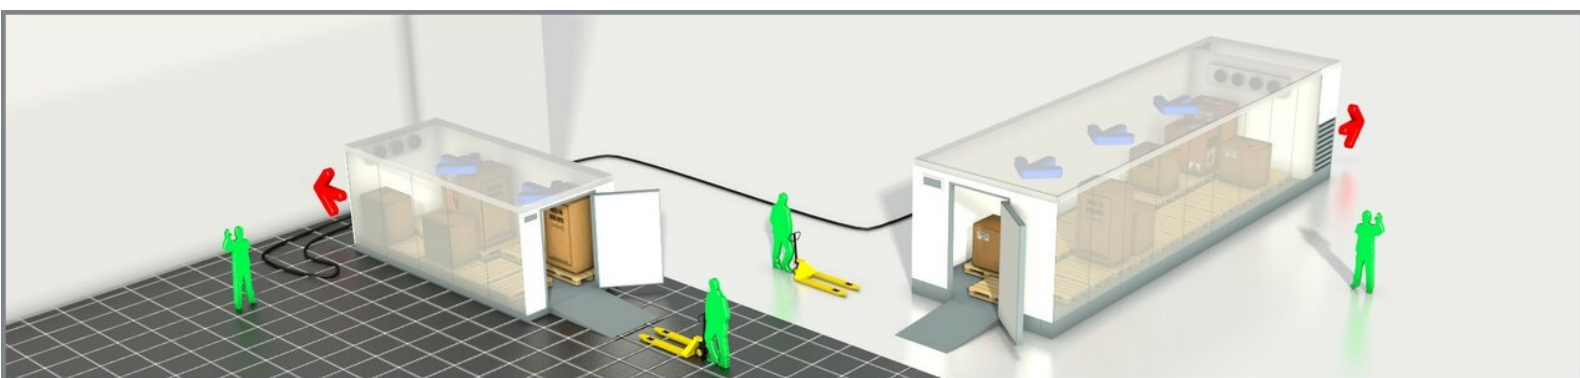

Koelcellen

KC04 Koelcel

De koelcel is direct klaar voor gebruik en heeft een afmeting van 20 m³. Met het grote koelvermogen is er een grote overcapaciteit. De koelcel is voorzien van een antislipvloer, een soepel (van binnen) te openen deur, verlichting en een lage instapdrempel. De koelcel is ontwikkeld conform de GMP- & HACCP eisen. De cel kan eenvoudig geplaatst worden, ook op moeilijk bereikbare locaties (binnen en buiten) en is nagenoeg stil en laag in energieverbruik.

Technische Specificaties **KC04**

Palletplaatsen (euro)	5	Lengte (buiten)	4000 mm	Min. buitentemperatuur	-20 °C
Inhoud	20 m ³	Breedte (buiten)	2500 mm	Stroom (nominaal)	7.45 A
Min. binnentemperatuur	-2 °C	Hoogte (buiten)	2500 mm	Stroom (maximaal)	10.7 A
Max. binnentemperatuur	10 °C	Deurhoogte	2100 mm	Lengte (binnen)	3840 mm
Elektrische aansluiting	Schuko 230V	Deurbreedte	900 mm	Breedte (binnen)	2340 mm
Bedrijfsspanning	230 V	Instapdrempel	160 mm	Hoogte (binnen)	2260 mm
Aanbevolen zekeringen	16 A	Gewicht	1200 kg		
Fasen	1 + N + PE	Geluidsniveau (op 10 m)	37 dB(A)		