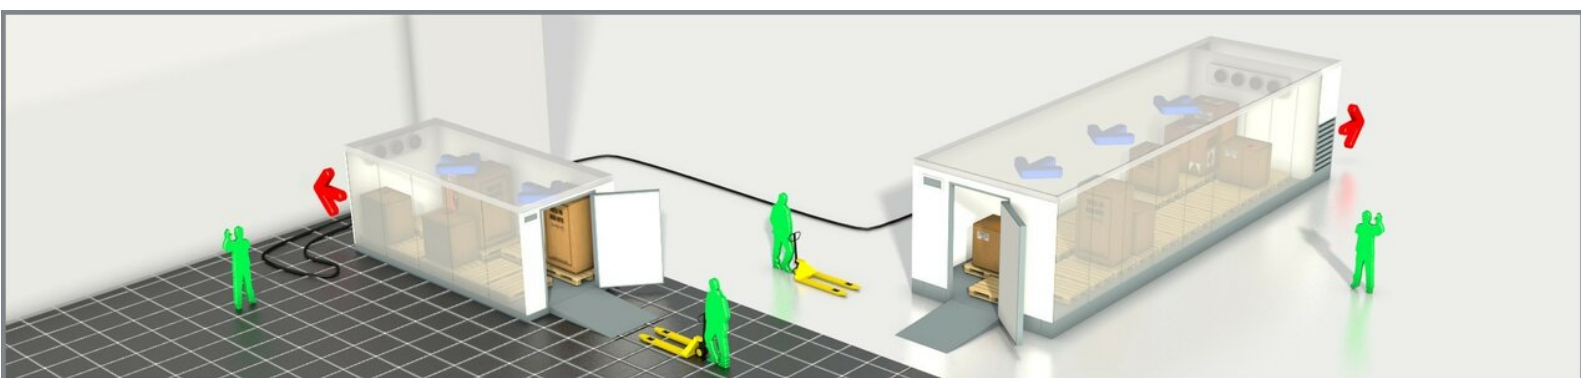

Koelcellen

MK02 Koelcel

Onmiddellijk gebruiksklare cel ter grootte van 100 m³. Met een grote overcapaciteit aan koelkracht. De koelcel is voorzien van verlichting, een soepel (tevens van binnen) te openen dubbele deur, heeft een minimale instapdrempel en een vlakke antislip vloer. De koelcel is ontwikkeld volgens eisen als HACCP en GMP, is uitgevoerd met een data-log systeem en is eenvoudig te plaatsen met vrachtwagen met kraan. De koelcel is zeer energiezuinig en geluidsarm. Ook beschikbaar in redundante uitvoering.

Technische Specificaties **MK02**

Palletplaatsen (euro)	28	Lengte (buiten)	12000 mm	Min. buitentemperatuur	-20 °C
Inhoud	100 m ³	Breedte (buiten)	3500 mm	Stroom (nominaal)	7.5 A
Min. binnentemperatuur	-2 °C	Hoogte (buiten)	3000 mm	Stroom (maximaal)	8.1 A
Max. binnentemperatuur	10 °C	Deurhoogte	2500 mm	Lengte (binnen)	10500 mm
Elektrische aansluiting	16 A CEE	Deurbreedte	2000 mm	Breedte (binnen)	3200 mm
Bedrijfsspanning	400 V	Instapdrempel	200 mm	Hoogte (binnen)	2700 mm
Aanbevolen zekeringen	16 A	Gewicht	6000 kg	Vloerbelasting	1200 Kg/m ²
Fasen	3 + N + PE	Geluidsniveau (op 10 m)	47 dB(A)		