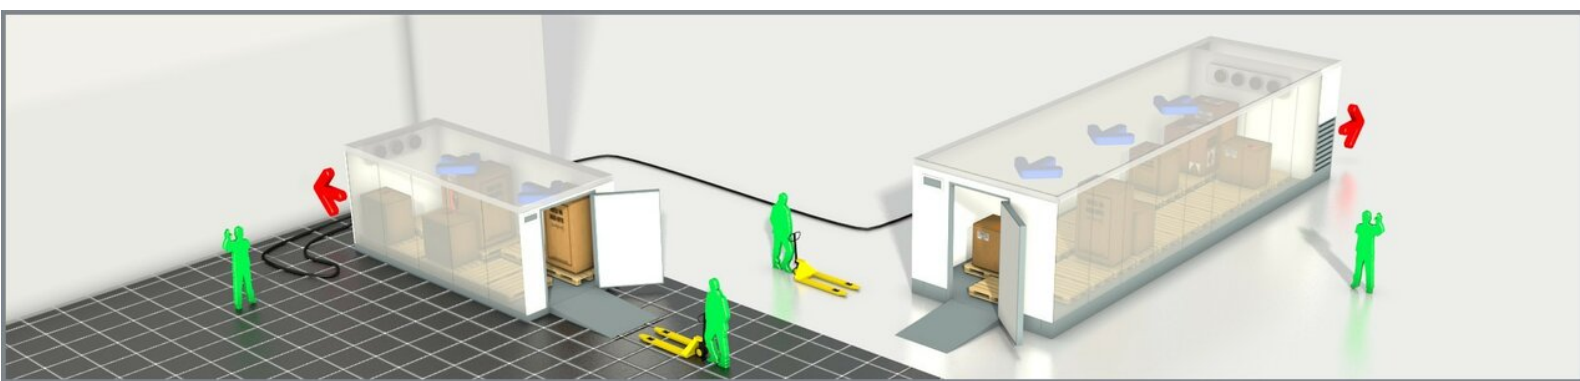

Koelcellen

MK02 Koelcel

Onmiddellijk gebruiksklare cel ter grootte van 100 m³. Met een grote overcapaciteit aan koelkracht. De koelcel is voorzien van verlichting, een soepel (tevens van binnen) te openen dubbele deur, heeft een minimale instapdrempel en een vlakke antislip vloer. De koelcel is ontwikkeld volgens eisen als HACCP en GMP, is uitgevoerd met een data-log systeem en is eenvoudig te plaatsen met vrachtwagen met kraan. De koelcel is zeer energiezuinig en geluidsarm. Ook beschikbaar in redundante uitvoering.

Technische Specificaties **MK02**

Palletplaatsen (euro)	28	Lengte (buiten)	12000 mm	Min. buitentemperatuur	-20 °C
Inhoud	100 m ³	Breedte (buiten)	3500 mm	Stroom (nominaal)	7.5 A
Min. binnentemperatuur	-2 °C	Hoogte (buiten)	3000 mm	Stroom (maximaal)	8.1 A
Max. binnentemperatuur	10 °C	Deurhoogte	2500 mm	Lengte (binnen)	10500 mm
Elektrische aansluiting	16 A CEE	Deurbreedte	2000 mm	Breedte (binnen)	3200 mm
Bedrijfsspanning	400 V	Instapdrempel	200 mm	Hoogte (binnen)	2700 mm
Aanbevolen zekeringen	16 A	Gewicht	6000 kg	Vloerbelasting	1200 Kg/m ²
Fasen	3 + N + PE	Geluidsniveau (op 10 m)	47 dB(A)		