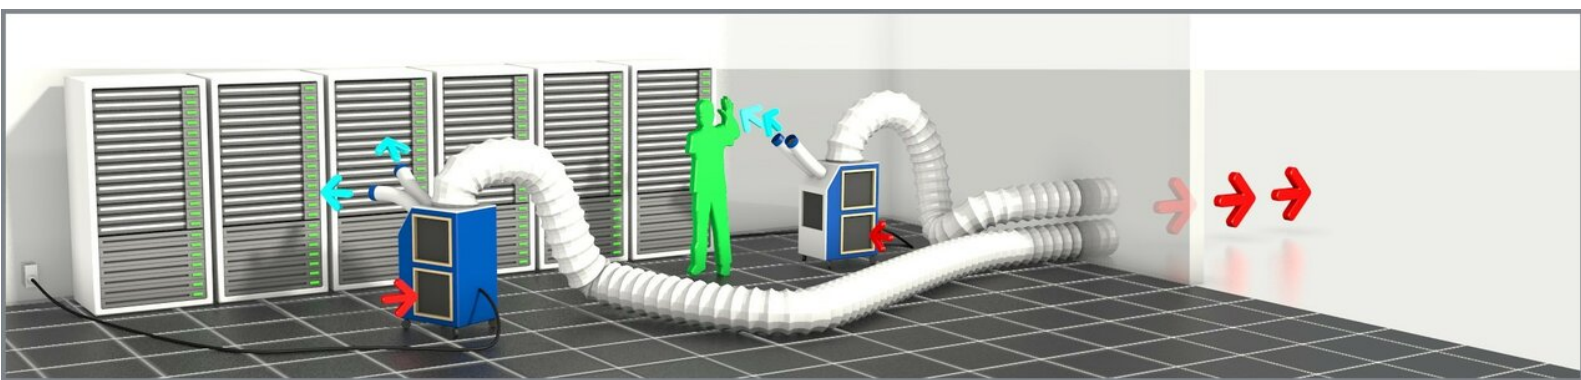

## SA025 Airco on the spot

Robuuste, verrijdbare spotcooler met een koelvermogen van 6.2 kW. De unit is voorzien van twee flexibele, te richten uitblaasslangen en heeft een zeer sterke ventilator waardoor een grote luchtwerp, zowel aan de verdamper- als aan de condensorzijde gerealiseerd kan worden. De unit is in het bijzonder geschikt voor gerichte koeling van bepaalde plekken binnen een grotere ruimte en voor het koelen van serverruimtes.

### Technische Specificaties SA025

Koelvermogen	6.2 kW	Bedrijfsspanning	230 V	Hoogte	1303 mm
Stroom (nominaal)	11 A	Aanbevolen zekeringen	16 A	Gewicht	86 kg
Stroom (maximaal)	11 A	Fasen	1 + N + PE	Geluidsniveau (op 10 m)	48 dB(A)
Elektrische aansluiting	Schuko 230V	Warme-lucht slang (diam.)	300 mm	Opgenomen vermogen	2.4 kW
Min. binnentemperatuur	22 °C	Warme-lucht slang (max. lengte)	5 m		
Max. binnentemperatuur	45 °C	Breedte	490 mm		