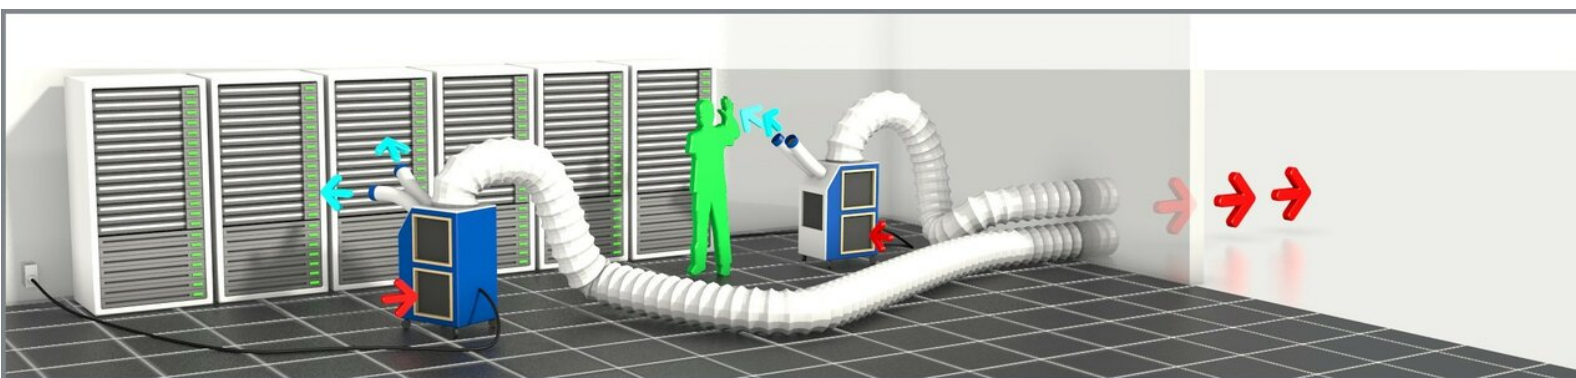

Spot airco's

SA025 Airco on the spot

Robuuste, verrijdbare spotcooler met een koelvermogen van 6.2 kW. De unit is voorzien van twee flexibele, te richten uitblaasslangen en heeft een zeer sterke ventilator waardoor een grote luchtwerp, zowel aan de verdamper- als aan de condensorzijde gerealiseerd kan worden. De unit is in het bijzonder geschikt voor gerichte koeling van bepaalde plekken binnen een grotere ruimte en voor het koelen van serverruimtes.

Technische Specificaties SA025

Koelvermogen	6.2 kW	Bedrijfsspanning	230 V	Hoogte	1303 mm
Stroom (nominaal)	11 A	Aanbevolen zekeringen	16 A	Gewicht	86 kg
Stroom (maximaal)	11 A	Fasen	1 + N + PE	Geluidsniveau (op 10 m)	48 dB(A)
Elektrische aansluiting	Schuko 230V	Warme-lucht slang (diam.)	300 mm	Opgenomen vermogen	2.4 kW
Min. binnentemperatuur	22 °C	Warme-lucht slang (max. lengte)	5 m		
Max. binnentemperatuur	45 °C	Breedte	490 mm		