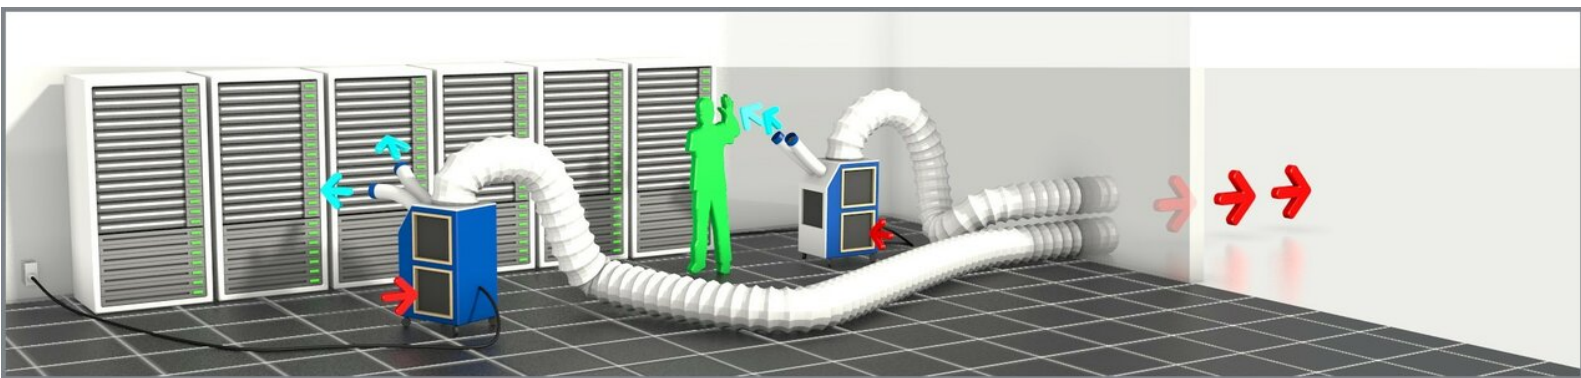

## SA025 Airco on the spot

Robuuste, verrijdbare spotcooler met een koelvermogen van 6.2 kW. De unit is voorzien van twee flexibele, te richten uitblaasslangen en heeft een zeer sterke ventilator waardoor een grote luchtwerp, zowel aan de verdamper- als aan de condensorzijde gerealiseerd kan worden. De unit is in het bijzonder geschikt voor gerichte koeling van bepaalde plekken binnen een grotere ruimte en voor het koelen van serverruimtes.

### Technische Specificaties SA025

Koelvermogen	6.2 kW	Bedrijfsspanning	230 V	Hoogte	1303 mm
Stroom (nominaal)	11 A	Aanbevolen zekeringen	16 A	Gewicht	86 kg
Stroom (maximaal)	11 A	Fasen	1 + N + PE	Geluidsniveau (op 10 m)	48 dB(A)
Elektrische aansluiting	Schuko 230V	Warme-lucht slang (diam.)	300 mm	Opgenomen vermogen	2.4 kW
Min. binnentemperatuur	22 °C	Warme-lucht slang (max. lengte)	5 m		
Max. binnentemperatuur	45 °C	Breedte	490 mm		