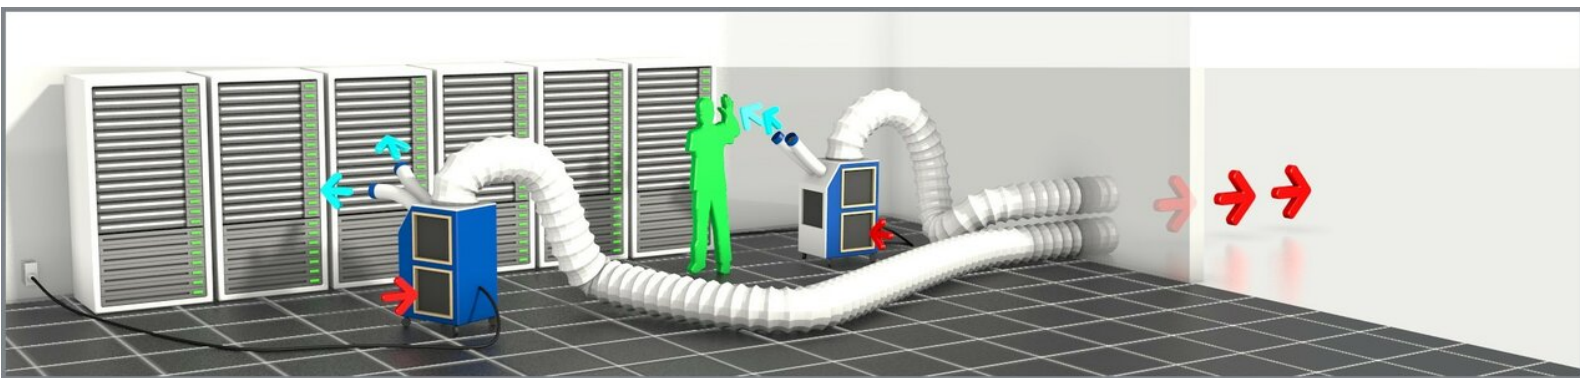

Spot airco's

SA025 Airco on the spot

Robuuste, verrijdbare spotcooler met een koelvermogen van 6.2 kW. De unit is voorzien van twee flexibele, te richten uitblaasslangen en heeft een zeer sterke ventilator waardoor een grote luchtwerp, zowel aan de verdamper- als aan de condensorzijde gerealiseerd kan worden. De unit is in het bijzonder geschikt voor gerichte koeling van bepaalde plekken binnen een grotere ruimte en voor het koelen van serverruimtes.

Technische Specificaties SA025

Koelvermogen	6.2 kW	Bedrijfsspanning	230 V	Breedte	490 mm
Stroom (nominaal)	11 A	Aanbevolen zekeringen	16 A	Hoogte	1303 mm
Stroom (maximaal)	11 A	Fasen	1 + N + PE	Gewicht	86 kg
Elektrische aansluiting	Schuko 230V	Warme-lucht slang (diam.)	300 mm	Geluidsniveau (op 10 m)	48 dB(A)
Min. binnentemperatuur	22 °C	Warme-lucht slang (max. lengte)	5 m	Opgenomen vermogen	2.4 kW
Max. binnentemperatuur	45 °C	Lengte	600 mm		