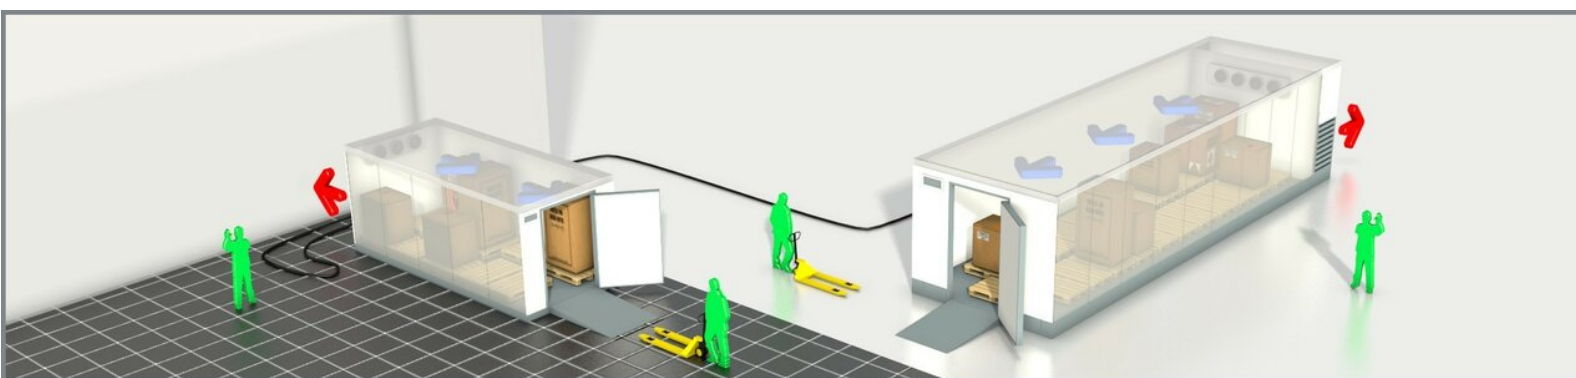

## Koelcellen

### **MK03 Koelcel**

Kant en klaar verplaatsbare mega koelcel van 100 m<sup>3</sup> met extra koelvermogen. De koelcel is voorzien van een soepel (tevens van binnen) te openen deur, een vlakke antislip vloer, LED-verlichting en heeft een zeer lage instaphoogte. De koelcel voldoet aan HACCP & GMP-eisen, is voorzien van een data-log systeem. De cel is eenvoudig te plaatsen met een kraanwagen, is geluidsarm en zuinig in verbruik. Ook beschikbaar in redundante uitvoering.

### Technische Specificaties **MK03**

Palletplaatsen (euro)	28	Lengte (buiten)	12000 mm	Min. buitentemperatuur	-20 °C
Inhoud	100 m <sup>3</sup>	Breedte (buiten)	3500 mm	Stroom (maximaal)	7.8 A
Min. binnentemperatuur	-2 °C	Hoogte (buiten)	3000 mm	Stroom (nominaal)	6.9 A
Max. binnentemperatuur	10 °C	Deurhoogte	2500 mm	Lengte (binnen)	10500 mm
Elektrische aansluiting	16 A CEE	Deurbreedte	1400 mm	Breedte (binnen)	3300 mm
Bedrijfsspanning	400 V	Instapdrempel	200 mm	Hoogte (binnen)	2700 mm
Aanbevolen zekeringen	16 A	Gewicht	6000 kg	Vloerbelasting	1200 Kg/m <sup>2</sup>
Fasen	3 + N + PE	Geluidsniveau (op 10 m)	50 dB(A)		