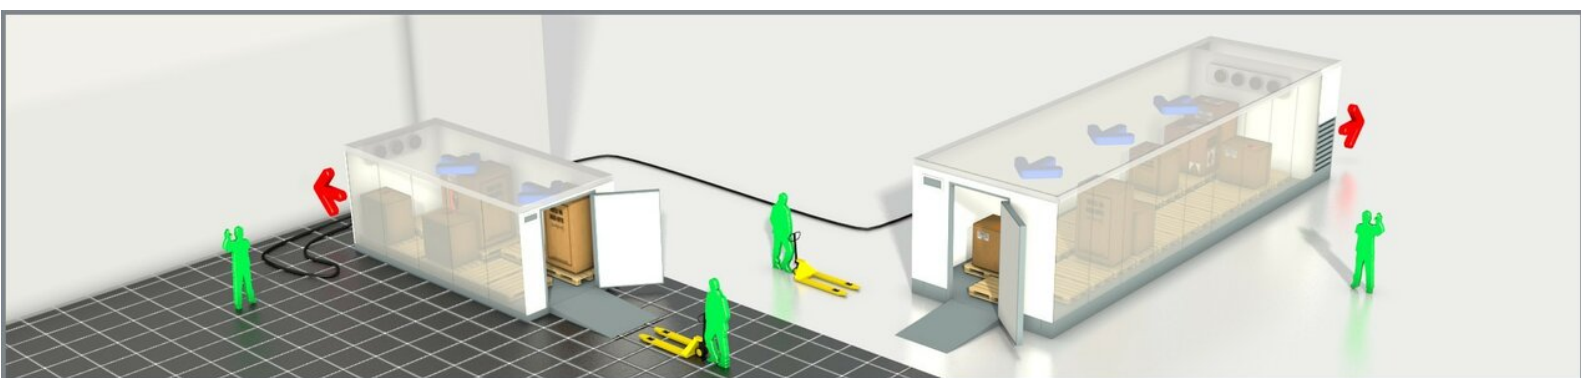

Koelcellen

MK03 Koelcel

Kant en klaar verplaatsbare mega koelcel van 100 m³ met extra koelvermogen. De koelcel is voorzien van een soepel (tevens van binnen) te openen deur, een vlakke antislip vloer, LED-verlichting en heeft een zeer lage instaphoogte. De koelcel voldoet aan HACCP & GMP-eisen, is voorzien van een data-log systeem. De cel is eenvoudig te plaatsen met een kraanwagen, is geluidsarm en zuinig in verbruik. Ook beschikbaar in redundante uitvoering.

Technische Specificaties **MK03**

Palletplaatsen (euro)	28	Lengte (buiten)	12000 mm	Min. buitentemperatuur	-20 °C
Inhoud	100 m ³	Breedte (buiten)	3500 mm	Stroom (maximaal)	7.8 A
Min. binnentemperatuur	-2 °C	Hoogte (buiten)	3000 mm	Stroom (nominaal)	6.9 A
Max. binnentemperatuur	10 °C	Deurhoogte	2500 mm	Lengte (binnen)	10500 mm
Elektrische aansluiting	16 A CEE	Deurbreedte	1400 mm	Breedte (binnen)	3300 mm
Bedrijfsspanning	400 V	Instapdrempel	200 mm	Hoogte (binnen)	2700 mm
Aanbevolen zekeringen	16 A	Gewicht	6000 kg	Vloerbelasting	1200 Kg/m ²
Fasen	3 + N + PE	Geluidsniveau (op 10 m)	50 dB(A)		